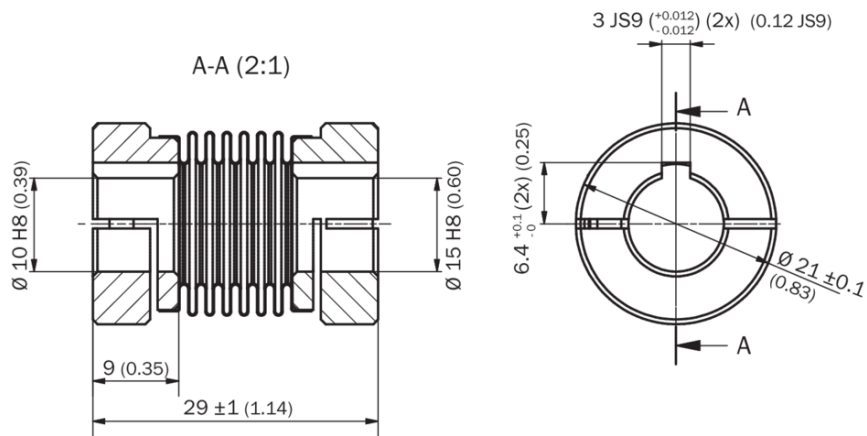

KUP-1010-BP

Askoppelingen

GOLFADAPTIE

SICK
Sensor Intelligence.

Bestelinformatie

Type	Artikelnr.
KUP-1010-BP	2075373

Meer apparaatuitvoeringen en accessoires → www.sick.com/Askoppelingen

Gedetailleerde technische specificaties

Kenmerken

Productsegment	Golfadaptie
Product	Askoppelingen
Asdiameter D1	10 mm
Asdiameter D2	10 mm
Koppeling	Balgekoppeling
Bevestigingswijze	Stelschroeven
Lengte	29 mm
Maximale snelheid	10.000 min ⁻¹
	± 4°
	120 Ncm
Beschrijving	Balgekoppeling, asdiameter 10 mm / 10 mm, maximale asverschuiving: radiaal +/- 0,25 mm, axiaal +/- 0,4 mm, haaks +/- 4°; max. toerental 10.000 tpm, -30° tot +120° Celsius, max. draaimoment 120 Ncm; materiaal: balg van roestvast staal, klemnaven van aluminium, voor gebruik met spie

Maattekening

Afmetingen in mm (inch)

SICK IN ÉÉN OOGOPSLAG

SICK is één van de toonaangevende fabrikanten van intelligente sensoren en sensoroplossingen voor industriële toepassingen. Ons unieke aanbod van producten en services is de perfecte basis voor een veilige en efficiënte besturing van processen, voor de bescherming van mensen tegen ongevallen en het voorkomen van milieuverontreiniging.