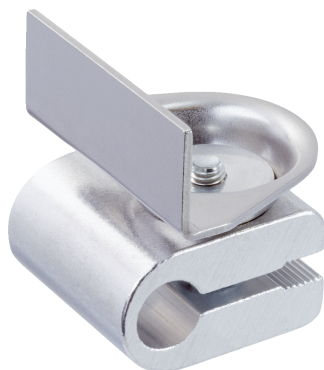

BEF-KHS-ISPL21A

Houders

BEVESTIGINGSTECHNIEK

SICK
Sensor Intelligence.

Bestelinformatie

Type	Artikelnr.
BEF-KHS-ISPL21A	2075078

Meer apparaatuitvoeringen en accessoires → www.sick.com/Houders

Gedetailleerde technische specificaties

Kenmerken

Accessoiregroep	Bevestigingstechniek
Accessoirefamilie	Houders
Beschrijving	Voor ronde stangen 10 mm, klembaar tot max. 4 mm plaatdikte
Materiaal	Aluminium (klemblok), Roestvast staal (bevestigingshoek)
Leveringsomvang	Klemblok met voorziening voor de opname van ronde stangen, bevestigingshoek, bevestigingsmateriaal
Bevestigingswijze	Klemmen