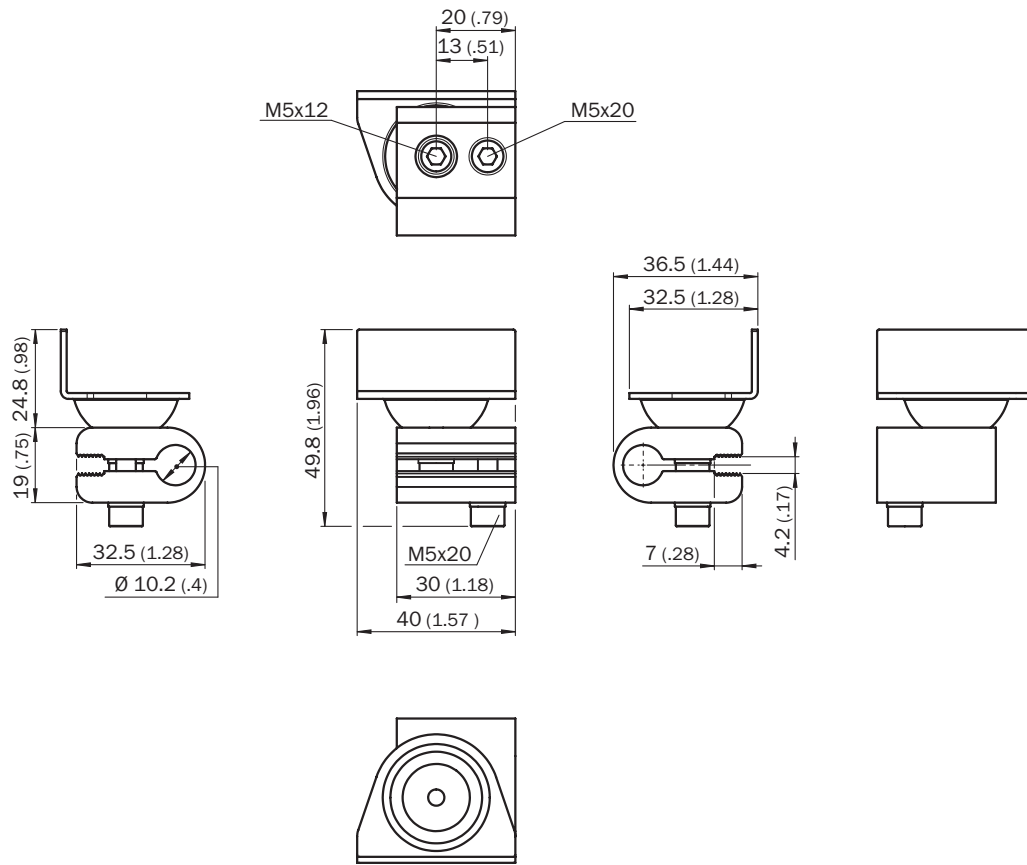

BEF-KHS-ISPL21A

Houders

BEVESTIGINGSTECHNIEK

SICK
Sensor Intelligence.

Bestelinformatie

Type	Artikelnr.
BEF-KHS-ISPL21A	2075078

Meer apparaatuitvoeringen en accessoires → www.sick.com/Houders

Gedetailleerde technische specificaties

Kenmerken

Accessoiregroep	Bevestigingstechniek
Accessoirefamilie	Houders
Beschrijving	Voor ronde stangen 10 mm, klembaar tot max. 4 mm plaatdikte
Materiaal	Aluminium (klemblok), Roestvast staal (bevestigingshoek)
Leveringsomvang	Klemblok met voorziening voor de opname van ronde stangen, bevestigingshoek, bevestigingsmateriaal
Bevestigingswijze	Klemmen

Maattekening

Afmetingen in mm (inch)

SICK IN ÉÉN OOGOPSLAG

SICK is één van de toonaangevende fabrikanten van intelligente sensoren en sensoroplossingen voor industriële toepassingen. Ons unieke aanbod van producten en services is de perfecte basis voor een veilige en efficiënte besturing van processen, voor de bescherming van mensen tegen ongevallen en het voorkomen van milieuverontreiniging.