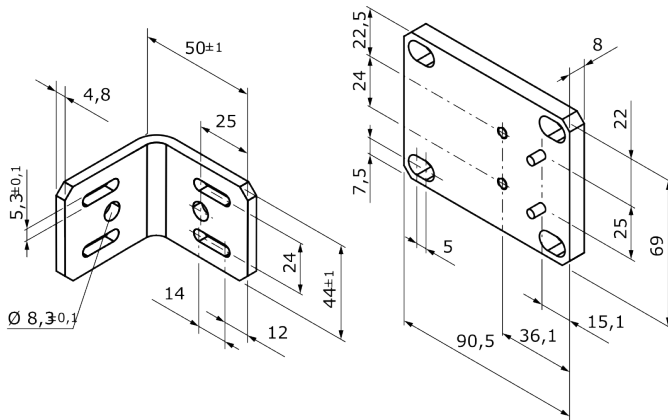

Kenmerken

Accessoiregroep	Bevestigingstechniek
Accessoierfamilie	Houders
Beschrijving	Bevestigingsset, bestaande uit: 2 x versterkte roestvrij stalen houder swivel-mount, met afstandshouder, 1 x montagebeugel, L-vormig met afstandshouder
Geschikt voor	C4000 Advanced Ex
Bevestigingswijze	Bevestigingsset

Maattekening

Afmetingen in mm (inch)

Maattekening

Afmetingen in mm (inch)

SICK IN ÉÉN OOGOPSLAG

SICK is één van de toonaangevende fabrikanten van intelligente sensoren en sensoroplossingen voor industriële toepassingen. Ons unieke aanbod van producten en services is de perfecte basis voor een veilige en efficiënte besturing van processen, voor de bescherming van mensen tegen ongevallen en het voorkomen van milieuverontreiniging.