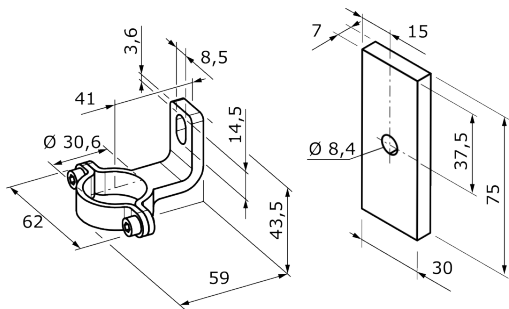

BEF-2SMMER002

Houders

BEVESTIGINGSTECHNIEK

SICK
Sensor Intelligence.

Bestelinformatie

Type	Artikelnr.
BEF-2SMMER002	2074626

Meer apparaatuitvoeringen en accessoires → www.sick.com/Houders

Gedetailleerde technische specificaties

Kenmerken

Accessoiregroep	Bevestigingstechniek
Accessoierfamilie	Houders
Beschrijving	Bevestigingsset, bestaande uit: 2 x versterkte roestvrij stalen houder swivel-mount, met afstandshouder, 1 x montagebeugel, L-vormig met afstandshouder
Geschikt voor	C4000 Advanced Ex
Bevestigingswijze	Bevestigingsset

Maattekening

Afmetingen in mm (inch)

Maattekening

Afmetingen in mm (inch)

SICK IN ÉÉN OOGOPSLAG

SICK is één van de toonaangevende fabrikanten van intelligente sensoren en sensoroplossingen voor industriële toepassingen. Ons unieke aanbod van producten en services is de perfecte basis voor een veilige en efficiënte besturing van processen, voor de bescherming van mensen tegen ongevallen en het voorkomen van milieuverontreiniging.