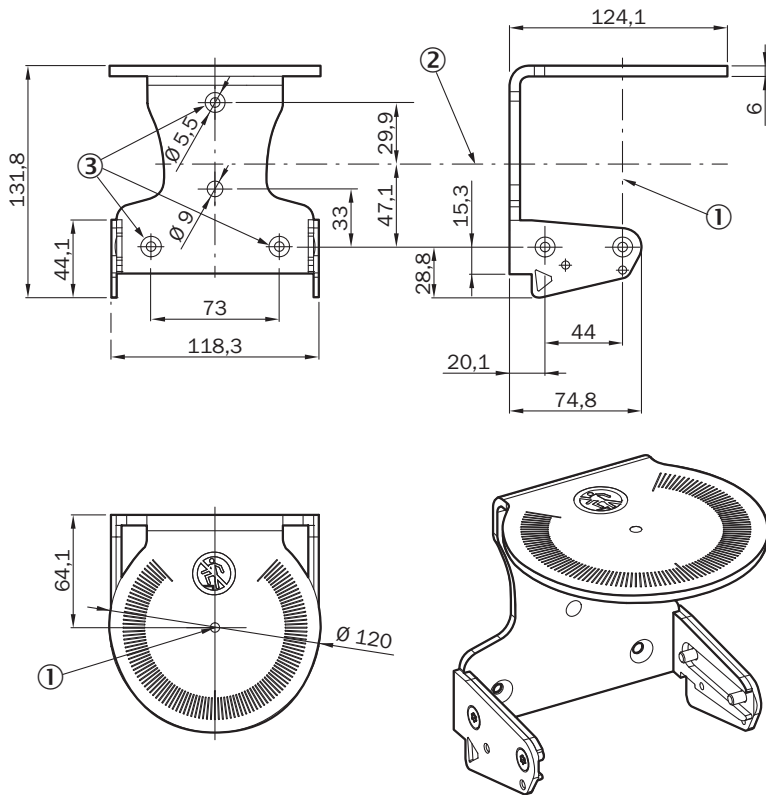

Bevestigingsset 1b

Houders

BEVESTIGINGSTECHNIEK

SICK
Sensor Intelligence.

Afbeelding kan afwijken

Bestelinformatie

Type	Artikelnr.
Bevestigingsset 1b	2074242

Meer apparaatuitvoeringen en accessoires → www.sick.com/Houders

Gedetailleerde technische specificaties

Kenmerken

Accessoiregroep	Bevestigingstechniek
Accessoierfamilie	Houders
Beschrijving	Montagebeugel met bescherming van optische kap
Materiaal	Roestvast staal V2A (1.4301), Poedercoating IGP-DURA face 5803A
Kleur	RAL 9005 (zwart)
Verpakkingseenheid	1 stuk
Bevestigingswijze	Bevestigingsset

Maattekening

Afmetingen in mm (inch)

- ① spiegeldraai-as
- ② scanniveau
- ③ Verzinken voor verzonken M5-kop

SICK IN ÉÉN OOGOPSLAG

SICK is één van de toonaangevende fabrikanten van intelligente sensoren en sensoroplossingen voor industriële toepassingen. Ons unieke aanbod van producten en services is de perfecte basis voor een veilige en efficiënte besturing van processen, voor de bescherming van mensen tegen ongevallen en het voorkomen van milieuverontreiniging.