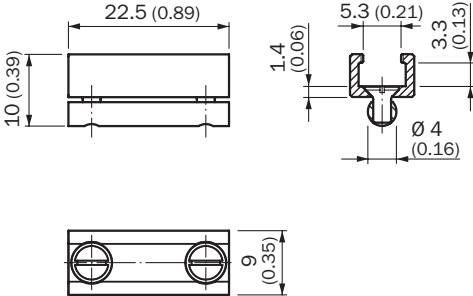

BEF-KHZ-CT23

Houders

BEVESTIGINGSTECHNIEK

SICK
Sensor Intelligence.

Bestelinformatie

Type	Artikelnr.
BEF-KHZ-CT23	2074119

Meer apparaatuitvoeringen en accessoires → www.sick.com/Houders

Gedetailleerde technische specificaties

Kenmerken

Accessoiregroep	Bevestigingstechniek
Accessoiresfamilie	Houders
Beschrijving	Uitsluitend voor gebruik samen met MPS met de typeaanduiding MPS-032TH! Montagebeugel met T-slot voor montage aan een speciale MPS-variant aan SMC-cilinder met C-slot. Per MPS worden minimaal 2 adapters aanbevolen.
Materiaal	Aluminium
Afmetingen (b x h x l)	23 mm
Bevestigingswijze	Houders

Maattekening

Afmetingen in mm (inch)

SICK IN ÉÉN OOGOPSLAG

SICK is één van de toonaangevende fabrikanten van intelligente sensoren en sensoroplossingen voor industriële toepassingen. Ons unieke aanbod van producten en services is de perfecte basis voor een veilige en efficiënte besturing van processen, voor de bescherming van mensen tegen ongevallen en het voorkomen van milieuverontreiniging.