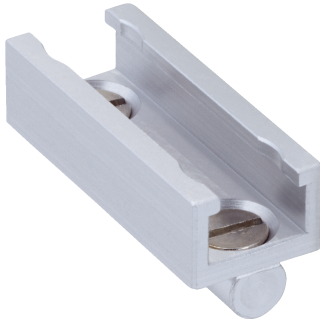

BEF-KHZ-CT23

Houders

BEVESTIGINGSTECHNIEK

SICK
Sensor Intelligence.

Bestelinformatie

Type	Artikelnr.
BEF-KHZ-CT23	2074119

Meer apparaatuitvoeringen en accessoires → www.sick.com/Houders

Gedetailleerde technische specificaties

Kenmerken

Accessoiregroep	Bevestigingstechniek
Accessoiresfamilie	Houders
Beschrijving	Uitsluitend voor gebruik samen met MPS met de typeaanduiding MPS-032TH! Montagebeugel met T-slot voor montage aan een speciale MPS-variant aan SMC-cilinder met C-slot. Per MPS worden minimaal 2 adapters aanbevolen.
Materiaal	Aluminium
Afmetingen (b x h x l)	23 mm
Bevestigingswijze	Houders