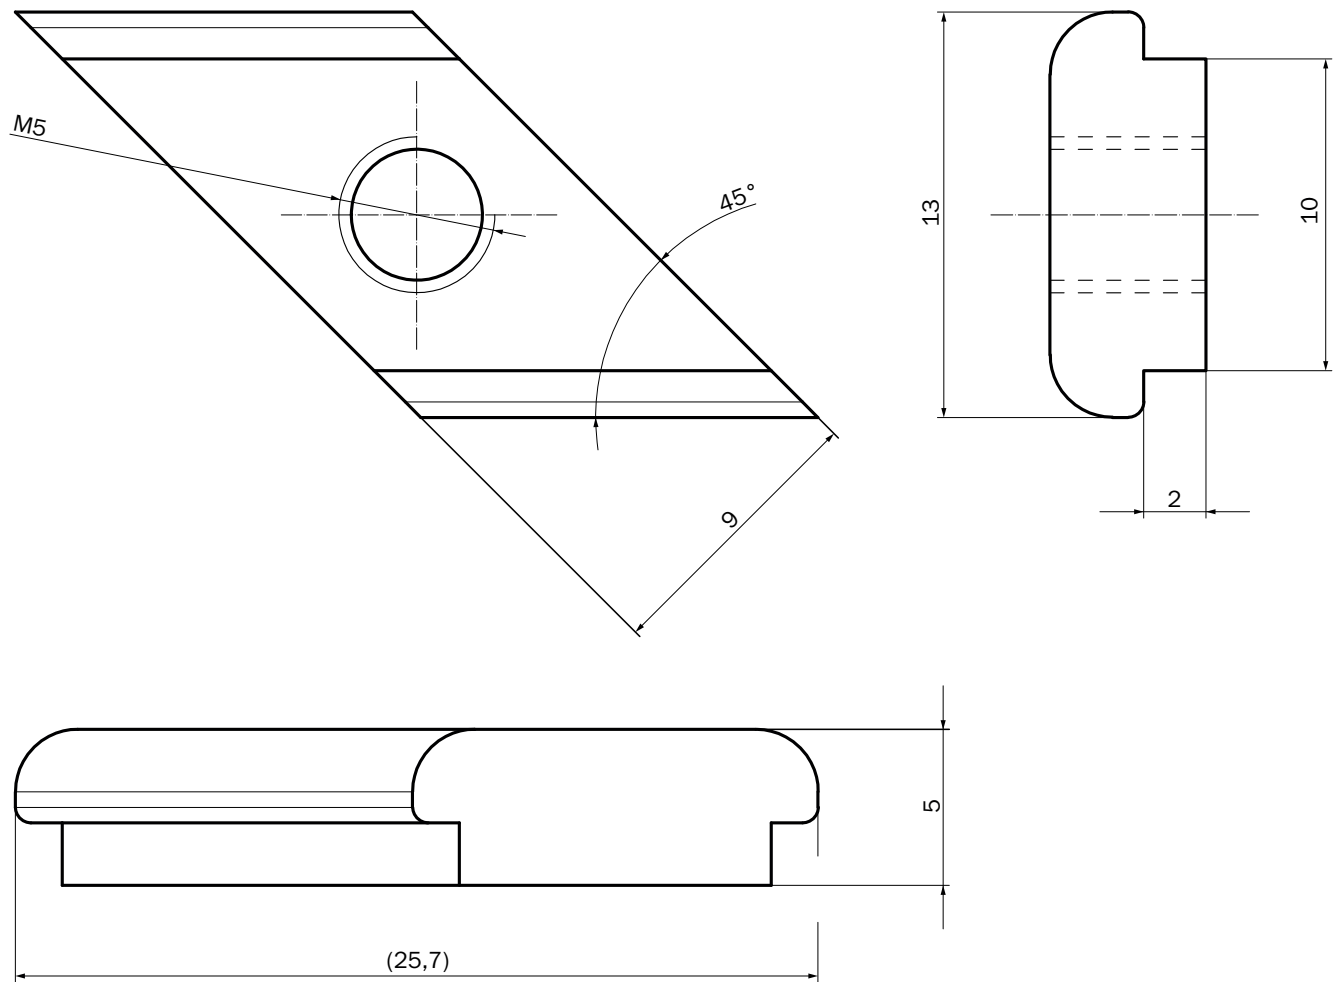

Set ruitvormig T-slots

Montageaccessoires

BEVESTIGINGSTECHNIEK

SICK
Sensor Intelligence.

Bestelinformatie

Type	Artikelnr.
Set ruitvormig T-slots	2073771

Meer apparaatuitvoeringen en accessoires → www.sick.com/Montageaccessoires

Gedetailleerde technische specificaties

Kenmerken

Accessoiregroep	Bevestigingstechniek
Accessoierfamilie	Montageaccessoires
Leveringsomvang	4 × ruitvormig T-slot 4 × schroef M5, 12 mm 4 × onderlegging 5,3 mm
Verpakkingseenheid	4 stuks
Beschrijving	Set ruitvormig T-slots bestaande uit 4 × ruitvormig T-slot, M5 (4031853) inclusief schroeven en onderleggingen

Maattekening

Afmetingen in mm (inch)

SICK IN ÉÉN OOGOPSLAG

SICK is één van de toonaangevende fabrikanten van intelligente sensoren en sensoroplossingen voor industriële toepassingen. Ons unieke aanbod van producten en services is de perfecte basis voor een veilige en efficiënte besturing van processen, voor de bescherming van mensen tegen ongevallen en het voorkomen van milieuverontreiniging.