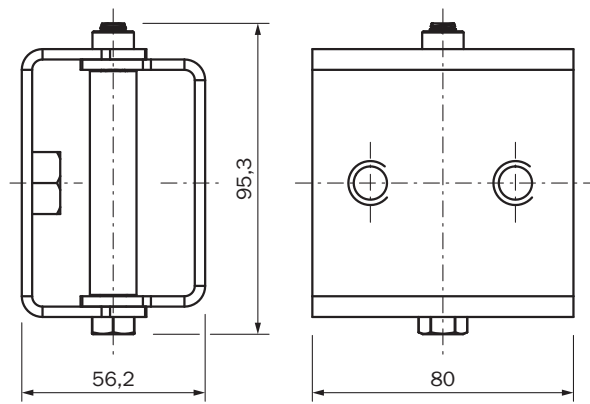

BEF-1SHABRST2

Houders

BEVESTIGINGSTECHNIEK

SICK
Sensor Intelligence.

Bestelinformatie

Type	Artikelnr.
BEF-1SHABRST2	2072525

Meer apparaatuitvoeringen en accessoires → www.sick.com/Houders

Gedetailleerde technische specificaties

Kenmerken

Accessoiregroep	Bevestigingstechniek
Accessoierfamilie	Houders
Beschrijving	Afstelhouder voor explosie-veiligheidsbehuizing
Verpakkingseenheid	2 stuks
Bevestigingswijze	Houders

Classificaties

ECLASS 5.0	27279202
ECLASS 5.1.4	27279202
ECLASS 6.0	27279202
ECLASS 6.2	27279202
ECLASS 7.0	27279202
ECLASS 8.0	27279202
ECLASS 8.1	27279202
ECLASS 9.0	27273701
ECLASS 10.0	27273701
ECLASS 11.0	27273701
ECLASS 12.0	27273701
ETIM 5.0	EC002024
ETIM 6.0	EC002024
ETIM 7.0	EC002024
ETIM 8.0	EC002024
UNSPSC 16.0901	32131023

Maattekening

Afmetingen in mm (inch)

SICK IN ÉÉN OOGOPSLAG

SICK is één van de toonaangevende fabrikanten van intelligente sensoren en sensoroplossingen voor industriële toepassingen. Ons unieke aanbod van producten en services is de perfecte basis voor een veilige en efficiënte besturing van processen, voor de bescherming van mensen tegen ongevallen en het voorkomen van milieuverontreiniging.