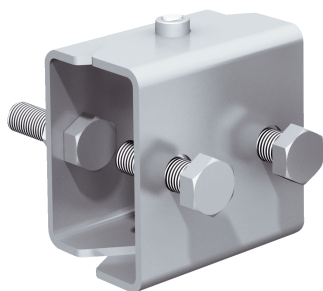

BEF-1SHABRST2

Houders

BEVESTIGINGSTECHNIEK

SICK
Sensor Intelligence.

Bestelinformatie

Type	Artikelnr.
BEF-1SHABRST2	2072525

Meer apparaatuitvoeringen en accessoires → www.sick.com/Houders

Gedetailleerde technische specificaties

Kenmerken

Accessoiregroep	Bevestigingstechniek
Accessoierfamilie	Houders
Beschrijving	Afstelhouder voor explosie-veiligheidsbehuizing
Verpakkingseenheid	2 stuks
Bevestigingswijze	Houders

Classificaties

ECLASS 5.0	27279202
ECLASS 5.1.4	27279202
ECLASS 6.0	27279202
ECLASS 6.2	27279202
ECLASS 7.0	27279202
ECLASS 8.0	27279202
ECLASS 8.1	27279202
ECLASS 9.0	27273701
ECLASS 10.0	27273701
ECLASS 11.0	27273701
ECLASS 12.0	27273701
ETIM 5.0	EC002024
ETIM 6.0	EC002024
ETIM 7.0	EC002024
ETIM 8.0	EC002024
UNSPSC 16.0901	32131023

Maattekening

Afmetingen in mm (inch)

SICK IN ÉÉN OOGOPSLAG

SICK is één van de toonaangevende fabrikanten van intelligente sensoren en sensoroplossingen voor industriële toepassingen. Ons unieke aanbod van producten en services is de perfecte basis voor een veilige en efficiënte besturing van processen, voor de bescherming van mensen tegen ongevallen en het voorkomen van milieuverontreiniging.