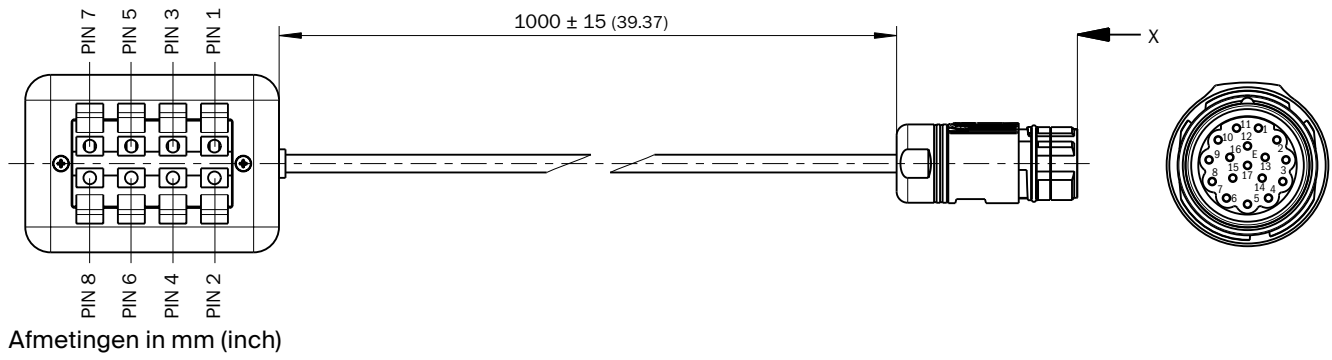

MAATTEKENING

Meer informatie en geschikte accessoires, toepassingsvoorbeelden en downloads zoals CAD-maatmodellen, gebruiksaanwijzingen en software vindt u onder www.sick.com/2071331