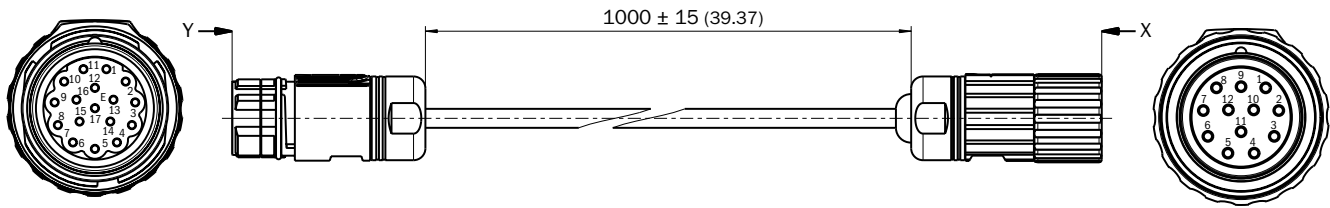

DSL-2317-G01MJB2

Overige stekkers en kabels

STEKKERS EN KABELS

SICK
Sensor Intelligence.

Bestelinformatie

Type	Artikelnr.
DSL-2317-G01MJB2	2071328

Meer apparaatuitvoeringen en accessoires → www.sick.com/Overige_stekkers_en_kabels

Gedetailleerde technische specificaties

Technische gegevens

Aansluittype kop A	Contactdoos, M23, 12-pins, recht
Aansluittype kop B	Stekker, M23, 17-pins, recht
Kabel	1 m, 8-draads
Kleur, mantel	Zwart
Kabeldiameter	5,6 mm
Kabeldoorsnede	0,15 mm ²
Afscherming	Niet geïsoleerd
Signaaltype	HIPERFACE®

Maattekening

Afmetingen in mm (inch)

SICK IN ÉÉN OOGOPSLAG

SICK is één van de toonaangevende fabrikanten van intelligente sensoren en sensoroplossingen voor industriële toepassingen. Ons unieke aanbod van producten en services is de perfecte basis voor een veilige en efficiënte besturing van processen, voor de bescherming van mensen tegen ongevallen en het voorkomen van milieuverontreiniging.