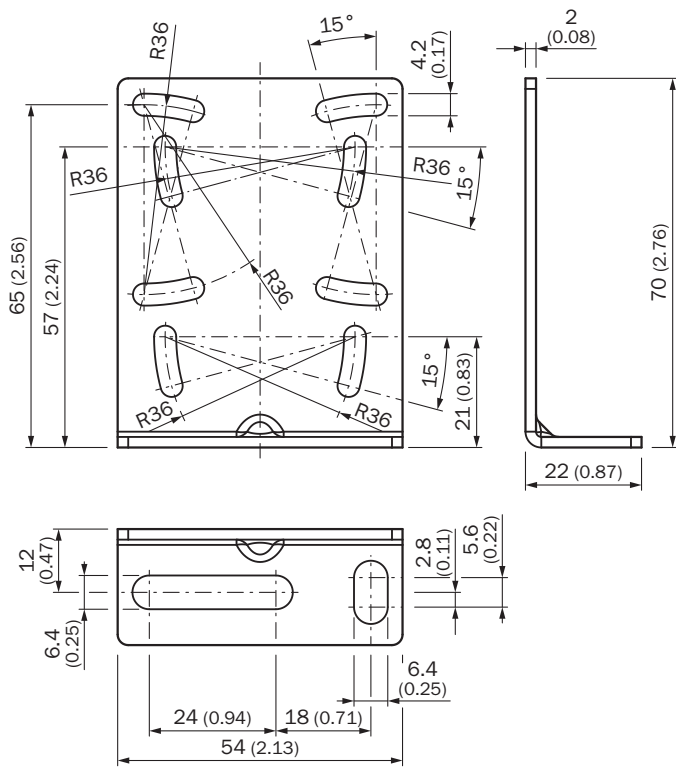

### Gedetailleerde technische specificaties

#### Kenmerken

<b>Accessoiregroep</b>	Bevestigingstechniek
<b>Accessoierfamilie</b>	Houders
<b>Beschrijving</b>	Bevestigingshoek voor wand- en vloermontage voor G10 AC/DC
<b>Geschikt voor</b>	G10
<b>Materiaal</b>	Staal, verzinkt
<b>Leveringsomvang</b>	Incl. bevestigingsmateriaal
<b>Bevestigingswijze</b>	Bevestigingshoeken

Maattekening

Afmetingen in mm (inch)