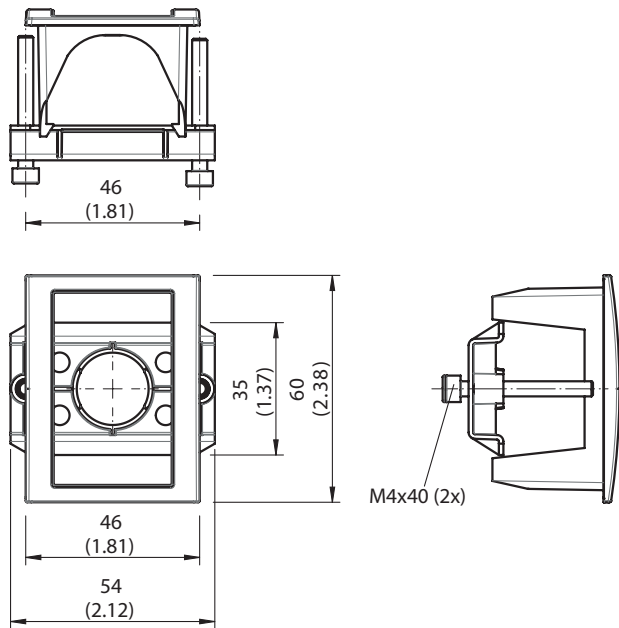

BEF-MA-CTRLPS-PAC5

Houders

BEVESTIGINGSTECHNIEK

SICK
Sensor Intelligence.

Bestelinformatie

Type	Artikelnr.
BEF-MA-CTRLPS-PAC5	2069200

Meer apparaatuitvoeringen en accessoires → www.sick.com/Houders

Gedetailleerde technische specificaties

Kenmerken

Accessoiregroep	Bevestigingstechniek
Accessoierfamilie	Houders
Beschrijving	Inbouwset schakelpaneel, voor inbouw van de drukschakelaar PAC50 in een schakelbord. Maximale dikte van schakelpaneel 5 mm. Bevestigingshouder M30, zwenkbaar axiaal, met bevestigingsschroefdraad M6
Materiaal	Inbouwframe voor schakelpaneel en bevestigingselement polycarbonaat, Schroeven: staal, verzinkt
Bevestigingswijze	Houders

Maattekening

Afmetingen in mm (inch)

SICK IN ÉÉN OOGOPSLAG

SICK is één van de toonaangevende fabrikanten van intelligente sensoren en sensoroplossingen voor industriële toepassingen. Ons unieke aanbod van producten en services is de perfecte basis voor een veilige en efficiënte besturing van processen, voor de bescherming van mensen tegen ongevallen en het voorkomen van milieuverontreiniging.