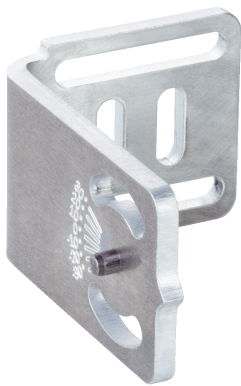

# Bevestigingshoeken

Houders

BEVESTIGINGSTECHNIEK

**SICK**  
Sensor Intelligence.

### Bestelinformatie

Type	Artikelnr.
Bevestigingshoeken	2069169

Meer apparaatuitvoeringen en accessoires → [www.sick.com/Houders](http://www.sick.com/Houders)

#### Kenmerken

<b>Accessoiregroep</b>	Bevestigingstechniek
<b>Accessoierfamilie</b>	Houders
<b>Beschrijving</b>	Bevestigingshoek met schroeven, inclusief hoekindicatie voor de instelling van de neigingshoek
<b>Bevestigingswijze</b>	Houders