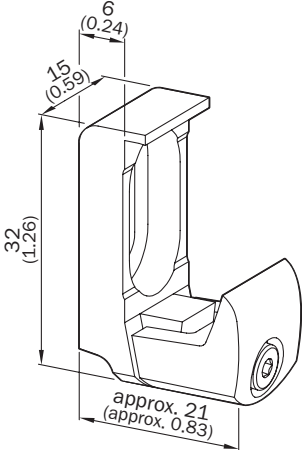

Gedetailleerde technische specificaties

Kenmerken

| | |
|-------------------------------|-----------------------------|
| Accessoiregroep | Bevestigingstechniek |
| Accessoierfamilie | Houders |
| Beschrijving | Flexi-Loop-bevestigingsclip |
| Geschikt voor | Flexi Loop |
| Verpakkingseenheid | 1 stuk |
| Afmetingen (b x h x l) | 15 mm x 32 mm x 21 mm |

Maattekening

Afmetingen in mm (inch)

SICK IN ÉÉN OOGOPSLAG

SICK is één van de toonaangevende fabrikanten van intelligente sensoren en sensoroplossingen voor industriële toepassingen. Ons unieke aanbod van producten en services is de perfecte basis voor een veilige en efficiënte besturing van processen, voor de bescherming van mensen tegen ongevallen en het voorkomen van milieuverontreiniging.