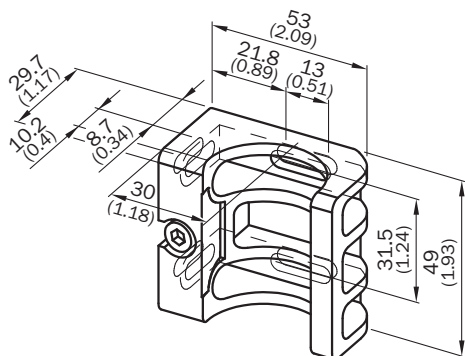

DATASHEET

BEF-1SHABPKU4

Houders
Bevestigingstechniek

BEVESTIGINGSTECHNIEK

BEF-1SHABPKU4

BESTELINFORMATIE

Type	Artikelnr.
BEF-1SHABPKU4	2066614

Verdere apparaatvarianten en accessoires op www.sick.com/Houders

GEDETAILEERDE TECHNISCHE SPECIFICATIES

KENMERKEN

Accessoiregroep	Bevestigingstechniek
Accessoirefamilie	Houders
Beschrijving	FlexFix-houder voor 2 apparaten (bijvoorbeeld zender en ontvanger), afstelbaar $\pm 15^\circ$, inclusief schroef M5 Bevestigingsset 2, bevestigingshoek, zwenkbaar
Materiaal	Kunststof
Verpakkingseenheid	4 stuks
Bevestigingswijze	Houders

MAATTEKENING FLEXFIX

Afmetingen in mm (inch)

Meer informatie en geschikte accessoires, toepassingsvoorbeelden en downloads zoals CAD-maatmodellen, gebruiksaanwijzingen en software vindt u onder www.sick.com/2066614