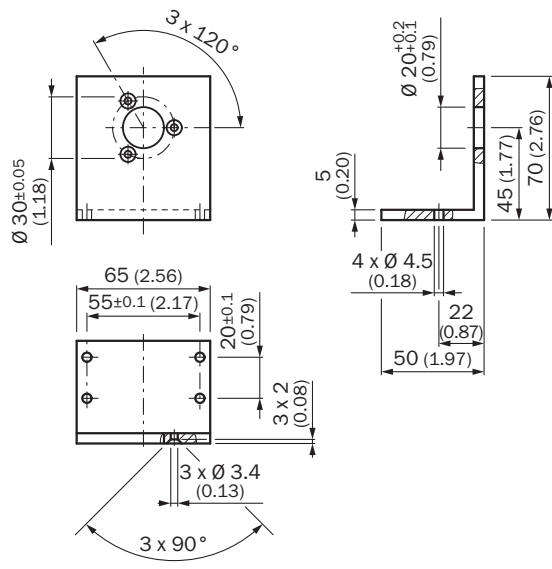

BEF-WF-20

Houders

BEVESTIGINGSTECHNIEK

SICK
Sensor Intelligence.

Bestelinformatie

Type	Artikelnr.
BEF-WF-20	2066393

Meer apparaatuitvoeringen en accessoires → www.sick.com/Houders

Gedetailleerde technische specificaties

Kenmerken

Accessoiregroep	Bevestigingstechniek
Accessoirefamilie	Houders
Beschrijving	Montagebeugel voor encoder met centreerkraag 20 mm, inclusief bevestigingsset voor klemflens Bevestigingshoek
Leveringsomvang	Inclusief bevestigingsset voor klemflens
Bevestigingswijze	Houders

Maattekening

Afmetingen in mm (inch)

SICK IN ÉÉN OOGOPSLAG

SICK is één van de toonaangevende fabrikanten van intelligente sensoren en sensoroplossingen voor industriële toepassingen. Ons unieke aanbod van producten en services is de perfecte basis voor een veilige en efficiënte besturing van processen, voor de bescherming van mensen tegen ongevallen en het voorkomen van milieuverontreiniging.