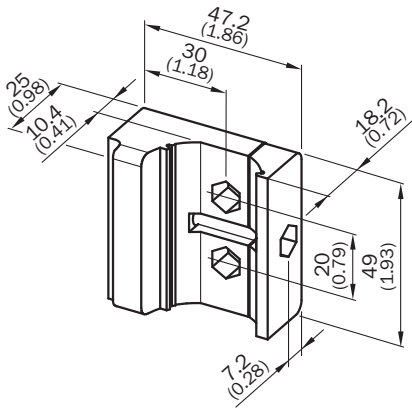

BEF-3SHABPKU2

Houders

BEVESTIGINGSTECHNIEK

SICK
Sensor Intelligence.

Bestelinformatie

Type	Artikelnr.
BEF-3SHABPKU2	2066048

Meer apparaatuitvoeringen en accessoires → www.sick.com/Houders

Gedetailleerde technische specificaties

Kenmerken

Accessoiregroep	Bevestigingstechniek
Accessoiresfamilie	Houders
Beschrijving	QuickFix-houder voor 1 apparaat (bijvoorbeeld zender of ontvanger)
Materiaal	Kunststof
Verpakkingseenheid	2 stuks
Bevestigingswijze	Houders

Maattekening

Afmetingen in mm (inch)

SICK IN ÉÉN OOGOPSLAG

SICK is één van de toonaangevende fabrikanten van intelligente sensoren en sensoroplossingen voor industriële toepassingen. Ons unieke aanbod van producten en services is de perfecte basis voor een veilige en efficiënte besturing van processen, voor de bescherming van mensen tegen ongevallen en het voorkomen van milieuverontreiniging.