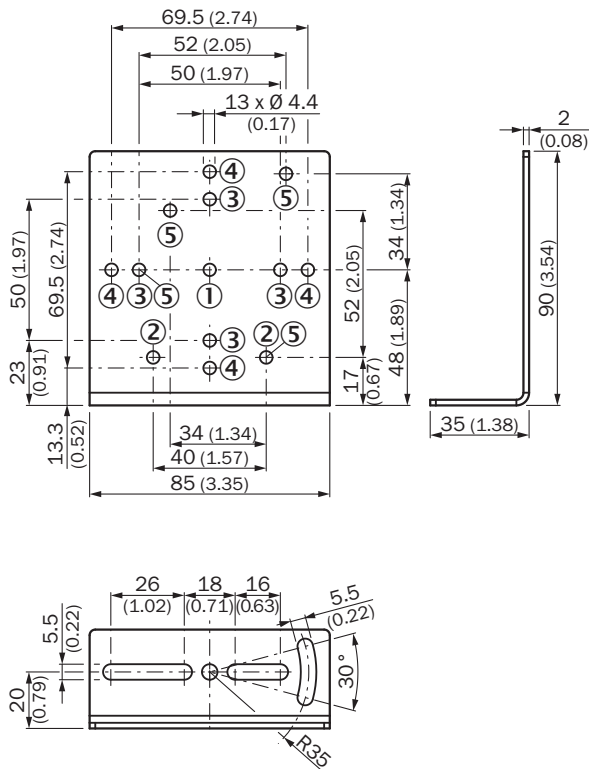

BEF-WN-REFX

Houders

BEVESTIGINGSTECHNIEK

SICK
Sensor Intelligence.

Bestelinformatie

Type	Artikelnr.
BEF-WN-REFX	2064574

Meer apparaatuitvoeringen en accessoires → www.sick.com/Houders

Gedetailleerde technische specificaties

Kenmerken

Accessoiregroep	Bevestigingstechniek
Accessoierfamilie	Houders
Beschrijving	Universele bevestigingshoek voor reflectoren Bevestigingshoeken
Geschikt voor	C110A, P250, PL20, PL30A, PL40A, PL80A
Materiaal	Staal, verzinkt
Afmetingen (b x h x l)	85 mm x 90 mm x 35 mm
Bevestigingswijze	Houders

Maattekening

Afmetingen in mm (inch)

- ① Reflector C110A
- ② Reflector P250
- ③ Reflector PL20A
- ④ Reflector PL30A, PL80A
- ⑤ Reflector PL40A

SICK IN ÉÉN OOGOPSLAG

SICK is één van de toonaangevende fabrikanten van intelligente sensoren en sensoroplossingen voor industriële toepassingen. Ons unieke aanbod van producten en services is de perfecte basis voor een veilige en efficiënte besturing van processen, voor de bescherming van mensen tegen ongevallen en het voorkomen van milieuverontreiniging.