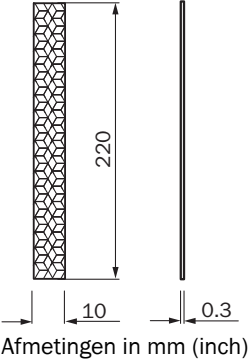

Maattekening