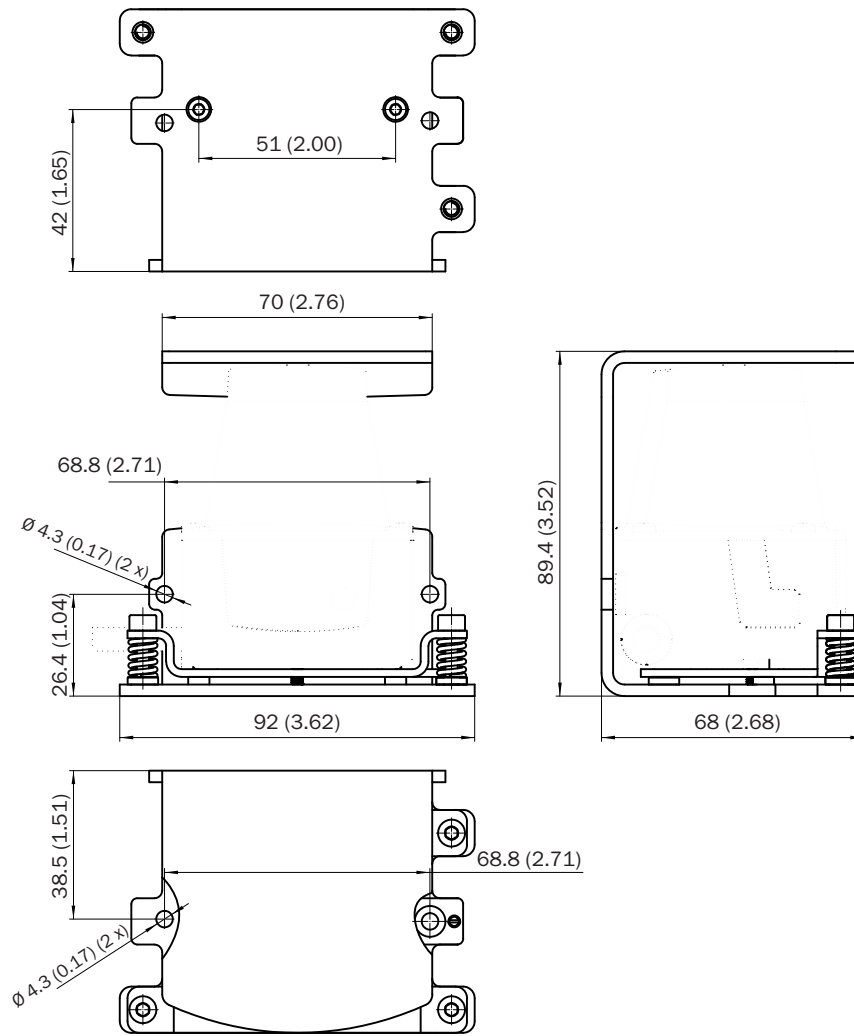

Bevestigingsset 2

Houders

BEVESTIGINGSTECHNIEK

SICK
Sensor Intelligence.

Afbeelding kan afwijken

Bestelinformatie

Type	Artikelnr.
Bevestigingsset 2	2061776

Meer apparaatuitvoeringen en accessoires → www.sick.com/Houders

Gedetailleerde technische specificaties

Kenmerken

Accessoiregroep	Bevestigingstechniek
Accessoierfamilie	Houders
Beschrijving	Bevestigingsset 2, stootbescherming en afstelhulp
Geschikt voor	TiM31x, TiM32x, TiM51x
Materiaal	Geëloxeerd aluminium
Leveringsomvang	Bevestigingshoeken 2 x cilinderkopschroeven M3 x 8
Afmetingen (b x h x l)	92 mm x 89,4 mm x 68 mm
Gewicht	140 g
Bevestigingswijze	Bevestigingsset

Maattekening Bevestigingsset voor TIM3xx

Afmetingen in mm (inch)

SICK IN ÉÉN OOGOPSLAG

SICK is één van de toonaangevende fabrikanten van intelligente sensoren en sensoroplossingen voor industriële toepassingen. Ons unieke aanbod van producten en services is de perfecte basis voor een veilige en efficiënte besturing van processen, voor de bescherming van mensen tegen ongevallen en het voorkomen van milieuverontreiniging.