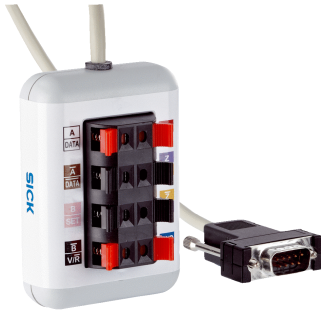

DSL-0D08-GOM5AC3

Overige stekkers en kabels

STEKKERS EN KABELS

SICK
Sensor Intelligence.

Bestelinformatie

Type	Artikelnr.
DSL-0D08-G0M5AC3	2061739

Meer apparaatuitvoeringen en accessoires → www.sick.com/Overige_stekkers_en_kabels

Gedetailleerde technische specificaties

Technische gegevens

Aansluittype kop A	Contactdoos, Klembox, 8-pins, recht
Aansluittype kop B	Stekker, D-Sub, 9-pins, recht
Kabel	0,5 m, 4-draads, PVC
Materiaal, mantel	PVC
Afscherming	Geïsoleerd
Signaaltype	SSI + incrementeel
Opmerking	Programmeer-adaptorkabel voor Programming Tool PGT-10-Pro en PGT-08-S
Bedrijfstemperatuur	
	Bij starre bedrading 0 °C ... +40 °C