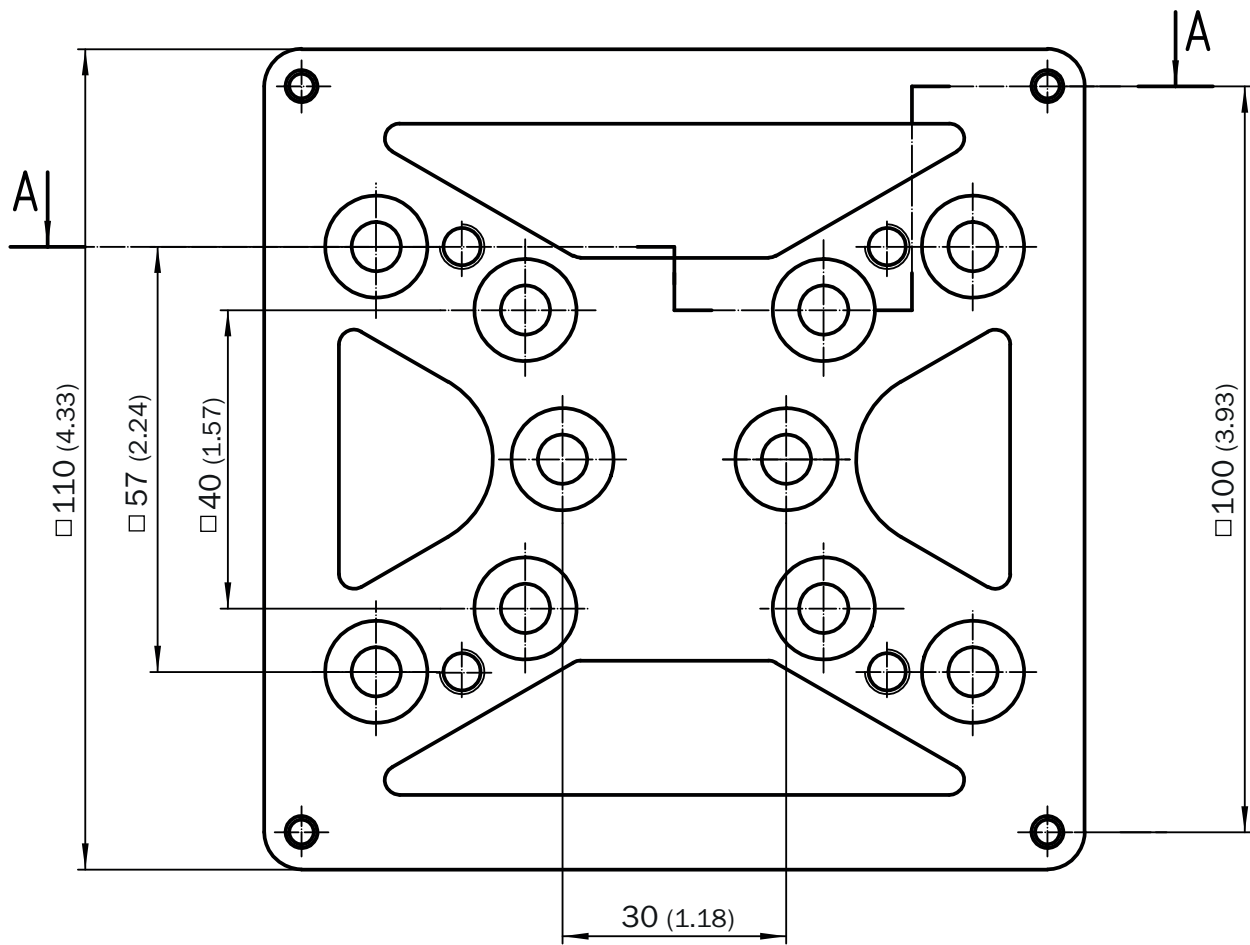

Bevestigingsplaat

Houders

BEVESTIGINGSTECHNIEK

SICK
Sensor Intelligence.

Bestelinformatie

Type	Artikelnr.
Bevestigingsplaat	2061688

Meer apparaatuitvoeringen en accessoires → www.sick.com/Houders

Gedetailleerde technische specificaties

Kenmerken

Accessoiregroep	Bevestigingstechniek
Accessoirefamilie	Houders
Beschrijving	VESA-adapterplaat incl. montagemateriaal VESA-bevestigingshoek incl. montagemateriaal
Bevestigingswijze	Adapter

Classificaties

Maattekening

Afmetingen in mm (inch)

SICK IN ÉÉN OOGOPSLAG

SICK is één van de toonaangevende fabrikanten van intelligente sensoren en sensoroplossingen voor industriële toepassingen. Ons unieke aanbod van producten en services is de perfecte basis voor een veilige en efficiënte besturing van processen, voor de bescherming van mensen tegen ongevallen en het voorkomen van milieuverontreiniging.