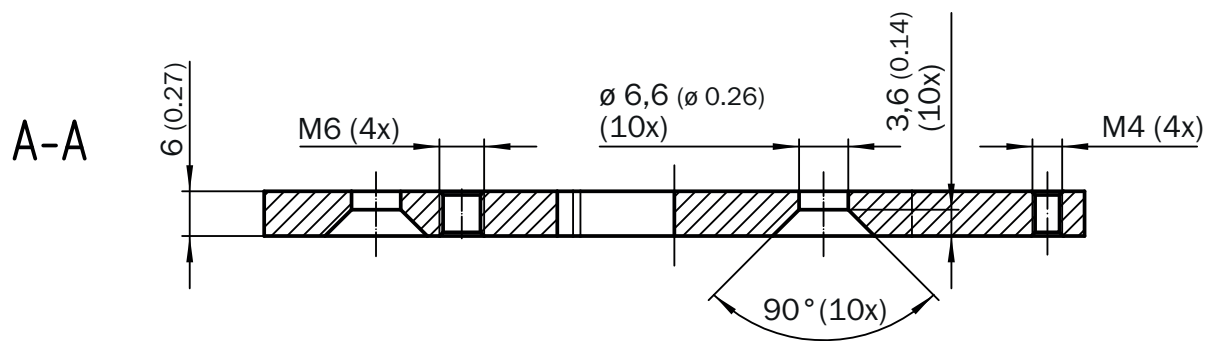

Bevestigingsplaat

Houders

BEVESTIGINGSTECHNIEK

SICK
Sensor Intelligence.

Bestelinformatie

Type	Artikelnr.
Bevestigingsplaat	2061688

Meer apparaatuitvoeringen en accessoires → www.sick.com/Houders

Gedetailleerde technische specificaties

Kenmerken

Accessoiregroep	Bevestigingstechniek
Accessoirefamilie	Houders
Beschrijving	VESA-adapterplaat incl. montagemateriaal VESA-bevestigingshoek incl. montagemateriaal
Bevestigingswijze	Adapter

Classificaties

Maattekening

Afmetingen in mm (inch)

SICK IN ÉÉN OOGOPSLAG

SICK is één van de toonaangevende fabrikanten van intelligente sensoren en sensoroplossingen voor industriële toepassingen. Ons unieke aanbod van producten en services is de perfecte basis voor een veilige en efficiënte besturing van processen, voor de bescherming van mensen tegen ongevallen en het voorkomen van milieuverontreiniging.