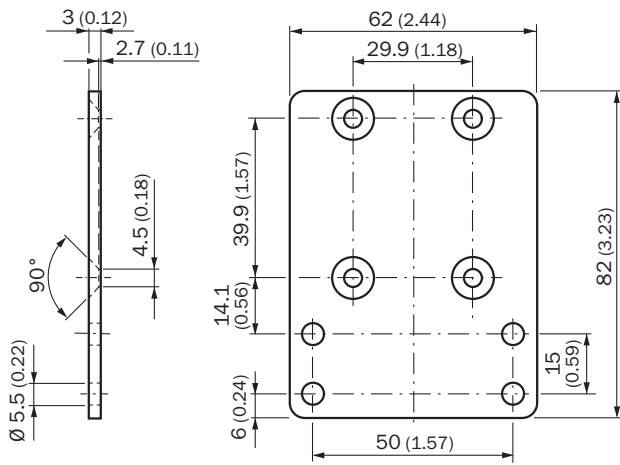

Gedetailleerde technische specificaties

Kenmerken

Accessoiregroep	Bevestigingstechniek
Accessoiresfamilie	Houders
Beschrijving	Adapterplaat
Leveringsomvang	Inclusief bevestigingsschroeven
Bevestigingswijze	Adapter

Maattekening

Afmetingen in mm (inch)

SICK IN ÉÉN OOGOPSLAG

SICK is één van de toonaangevende fabrikanten van intelligente sensoren en sensoroplossingen voor industriële toepassingen. Ons unieke aanbod van producten en services is de perfecte basis voor een veilige en efficiënte besturing van processen, voor de bescherming van mensen tegen ongevallen en het voorkomen van milieuverontreiniging.