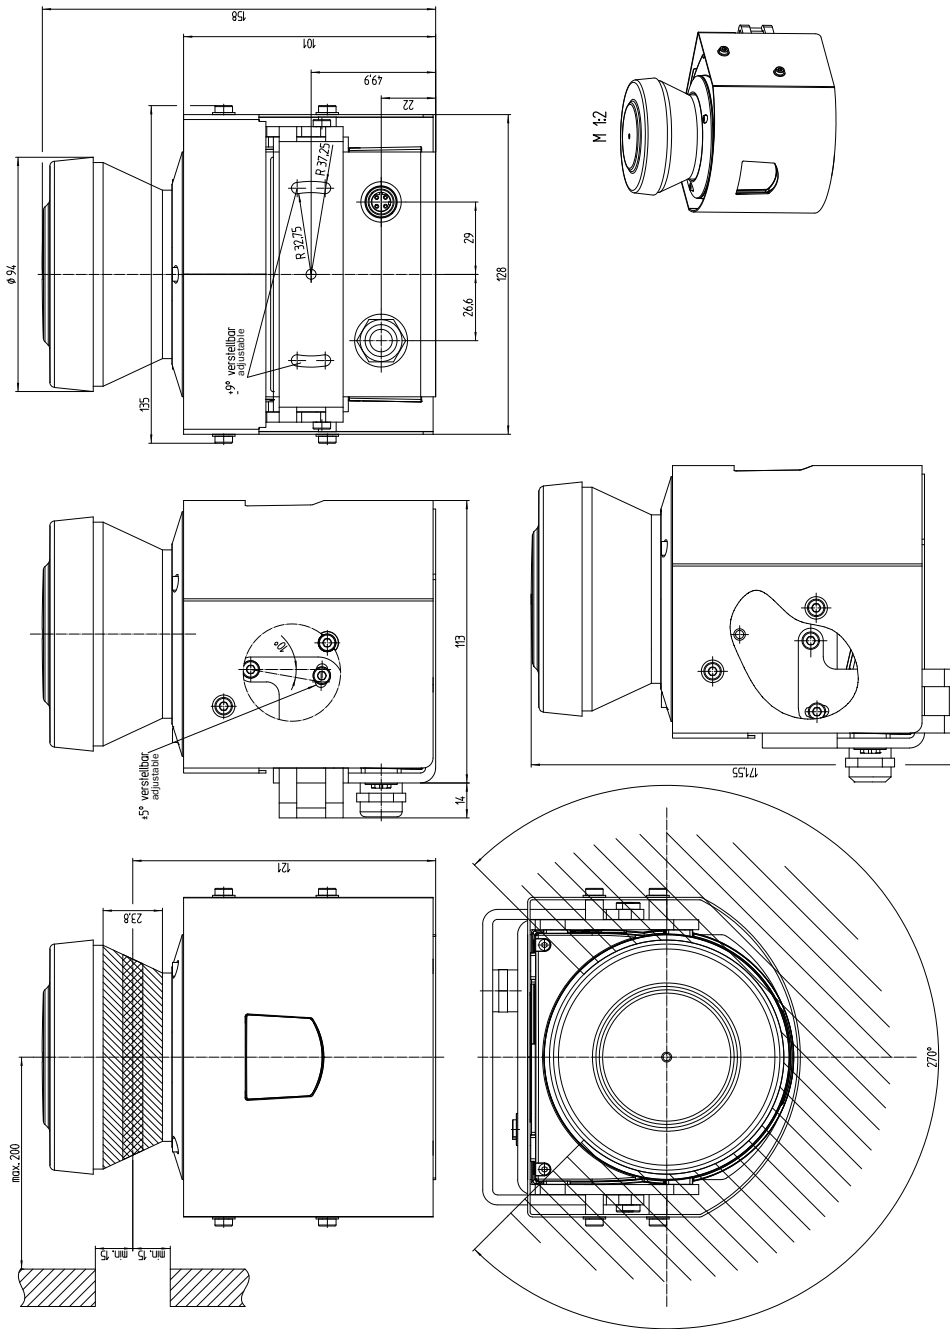

Maattekening

Afmetingen in mm (inch)