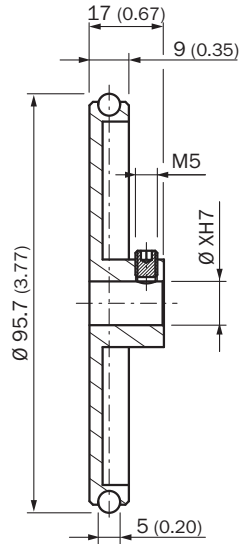

Certificaten

China RoHS

Maattekening

Afmetingen in mm (inch)