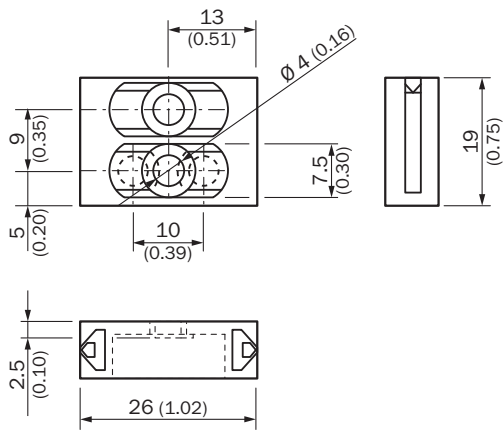

BEF-SLG-SET1

Houders

BEVESTIGINGSTECHNIEK

SICK
Sensor Intelligence.

Bestelinformatie

Type	Artikelnr.
BEF-SLG-SET1	2055427

Meer apparaatuitvoeringen en accessoires → www.sick.com/Houders

Gedetailleerde technische specificaties

Kenmerken

Accessoiregroep	Bevestigingstechniek
Accessoierfamilie	Houders
Beschrijving	Bevestigingshouder voor lichtschermbalk vanaf een bewakingshoogte van 600 mm (met slobgat, aanbevolen voor compensatie van materiaaluitzettingen door temperatuurveranderingen), bevestigingspositie voorzijde
Leveringsomvang	2x BEF-SLG1, 2x BEF-SLG2
Bevestigingswijze	Houders

Maattekening: BEF-SLG2

Afmetingen in mm (inch)

Maattekening: BEF-SLG1

Afmetingen in mm (inch)

SICK IN ÉÉN OOGOPSLAG

SICK is één van de toonaangevende fabrikanten van intelligente sensoren en sensoroplossingen voor industriële toepassingen. Ons unieke aanbod van producten en services is de perfecte basis voor een veilige en efficiënte besturing van processen, voor de bescherming van mensen tegen ongevallen en het voorkomen van milieuverontreiniging.