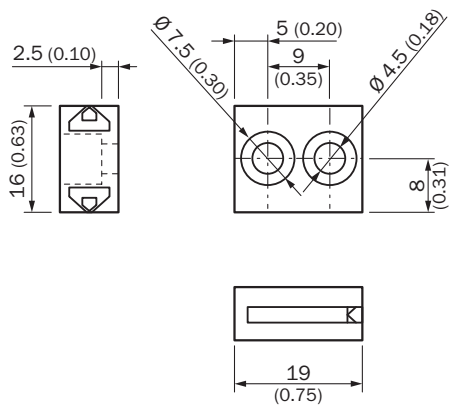

Kenmerken

Accessoiregroep	Bevestigingstechniek
Accessoierfamilie	Houders
Beschrijving	Bevestigingshouder voor lichtschermbalk vanaf een bewakingshoogte van 600 mm (met slobgat, aanbevolen voor compensatie van materiaaluitzettingen door temperatuurveranderingen), bevestigingspositie voorzijde
Leveringsomvang	2x BEF-SLG1, 2x BEF-SLG2
Bevestigingswijze	Houders

Maattekening: BEF-SLG2

Afmetingen in mm (inch)

Maattekening: BEF-SLG1

Afmetingen in mm (inch)

SICK IN ÉÉN OOGOPSLAG

SICK is één van de toonaangevende fabrikanten van intelligente sensoren en sensoroplossingen voor industriële toepassingen. Ons unieke aanbod van producten en services is de perfecte basis voor een veilige en efficiënte besturing van processen, voor de bescherming van mensen tegen ongevallen en het voorkomen van milieuverontreiniging.