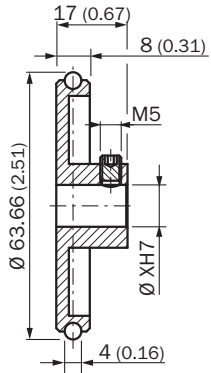

Certificaten

China RoHS

Maattekening

Afmetingen in mm (inch)