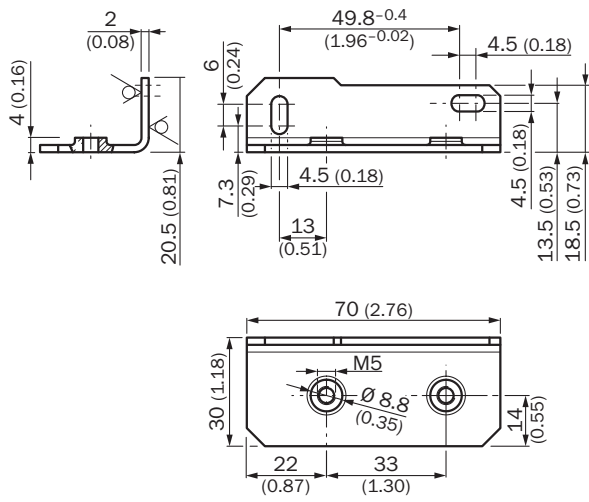

BEF-WK-WTR

Houders

BEVESTIGINGSTECHNIEK

SICK
Sensor Intelligence.

Bestelinformatie

Type	Artikelnr.
BEF-WK-WTR	2051786

Meer apparaatuitvoeringen en accessoires → www.sick.com/Houders

Gedetailleerde technische specificaties

Kenmerken

Accessoiregroep	Bevestigingstechniek
Accessoirefamilie	Houders
Beschrijving	Bevestigingshoeken
Materiaal	Staal, verzinkt
Leveringsomvang	Incl. bevestigingsmateriaal
Te gebruiken voor	WTR/WLR IRT
Bevestigingswijze	Houders

Maattekening

Afmetingen in mm (inch)

SICK IN ÉÉN OOGOPSLAG

SICK is één van de toonaangevende fabrikanten van intelligente sensoren en sensoroplossingen voor industriële toepassingen. Ons unieke aanbod van producten en services is de perfecte basis voor een veilige en efficiënte besturing van processen, voor de bescherming van mensen tegen ongevallen en het voorkomen van milieuverontreiniging.