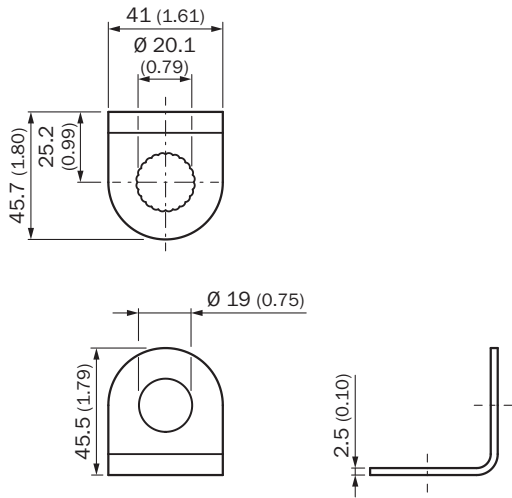

Type	Artikelnr.
BEF-KHS-N06N	2051622

Verdere apparaatvarianten en accessoires op www.sick.com/Houders

GEDETAILEERDE TECHNISCHE SPECIFICATIES

KENMERKEN

Accessoiregroep	Bevestigingstechniek
Accessoirefamilie	Houders
Beschrijving	Plaat N06N voor universele klemhouder, M18
Materiaal	Roestvast staal 1.4571 (plaat), Roestvast staal 1.4408 (klemhouder)
Leveringsomvang	Universele klemhouder (5322627), bevestigingsmateriaal
Te gebruiken voor	MH15 MH15V V180-2 V18V W15 GR18 V18 V18 Laser V12-2 SimpleSense SureSense Ronde sensoren M18
Bevestigingswijze	Bevestigingsplaat

MAATTEKENING

Afmetingen in mm (inch)

MAATTEKENING

Afmetingen in mm (inch)
BEF-KHS-KH3

Meer informatie en geschikte accessoires, toepassingsvoorbeelden en downloads zoals CAD-maatmodellen, gebruiksaanwijzingen en software vindt u onder www.sick.com/2051622