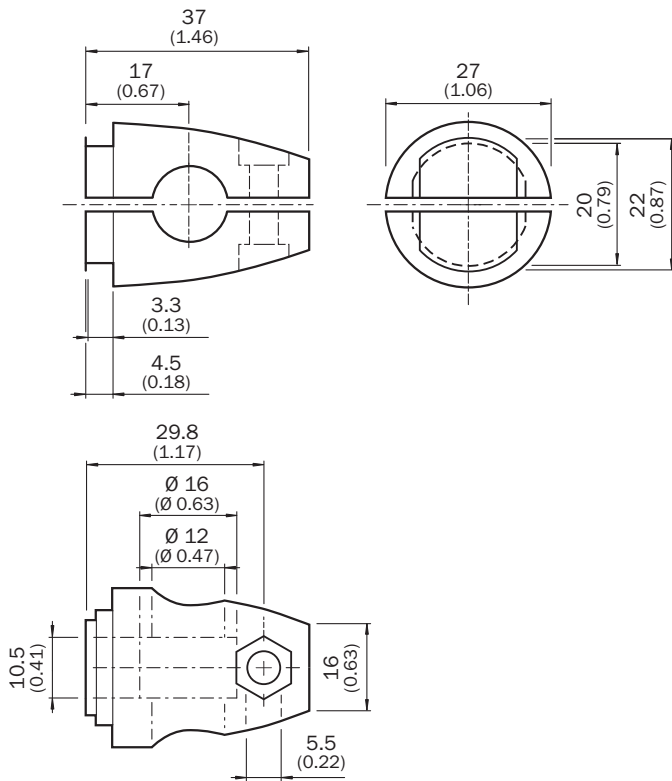

Type	Artikelnr.
BEF-KHS-N06N	2051622

Verdere apparaatvarianten en accessoires op www.sick.com/Houders

GEDETAILEERDE TECHNISCHE SPECIFICATIES

KENMERKEN

Accessoiregroep	Bevestigingstechniek
Accessoirefamilie	Houders
Beschrijving	Plaat N06N voor universele klemhouder, M18
Materiaal	Roestvast staal 1.4571 (plaat), Roestvast staal 1.4408 (klemhouder)
Leveringsomvang	Universele klemhouder (5322627), bevestigingsmateriaal
Te gebruiken voor	MH15 MH15V V180-2 V18V W15 GR18 V18 V18 Laser V12-2 SimpleSense SureSense Ronde sensoren M18
Bevestigingswijze	Bevestigingsplaat

MAATTEKENING

Afmetingen in mm (inch)

MAATTEKENING

Afmetingen in mm (inch)
BEF-KHS-KH3

Meer informatie en geschikte accessoires, toepassingsvoorbeelden en downloads zoals CAD-maatmodellen, gebruiksaanwijzingen en software vindt u onder www.sick.com/2051622