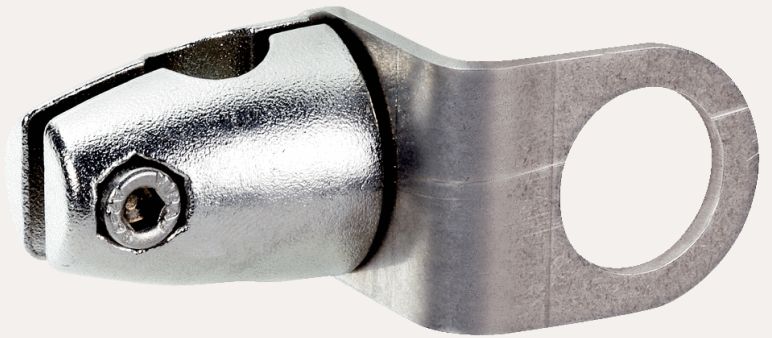

SICK.COM

DATASHEET

BEF-KHS-N06N

Houders
Bevestigingstechniek

SICK Sensor Intelligence

BEVESTIGINGSTECHNIEK

BEF-KHS-N06N

BESTELINFORMATIE

Type	Artikelnr.
BEF-KHS-N06N	2051622

Verdere apparaatvarianten en accessoires op www.sick.com/Houders

GEDETAILEERDE TECHNISCHE SPECIFICATIES

KENMERKEN

Accessoiregroep	Bevestigingstechniek
Accessoirefamilie	Houders
Beschrijving	Plaat N06N voor universele klemhouder, M18
Materiaal	Roestvast staal 1.4571 (plaat), Roestvast staal 1.4408 (klemhouder)
Leveringsomvang	Universele klemhouder (5322627), bevestigingsmateriaal
Te gebruiken voor	MH15 MH15V V180-2 V18V W15 GR18 V18 V18 Laser V12-2 SimpleSense SureSense Ronde sensoren M18
Bevestigingswijze	Bevestigingsplaat