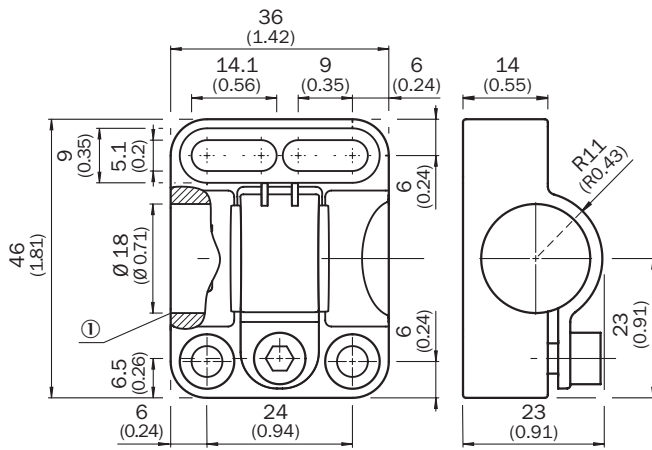

BEF-KH-M18

Houders

BEVESTIGINGSTECHNIEK

SICK
Sensor Intelligence.

Bestelinformatie

Type	Artikelnr.
BEF-KH-M18	2051481

Meer apparaatuitvoeringen en accessoires → www.sick.com/Houders

Gedetailleerde technische specificaties

Kenmerken

Accessoiregroep	Bevestigingstechniek
Accessoirefamilie	Houders
Beschrijving	Klemblok voor ronde sensoren M18 zonder vaste aanslag
Geschikt voor	GR18, MH15V, V180-2, V18, IME18, IMX18, IMA18, IMB18, IMI18
Materiaal	Kunststof (PA12) glasvezelversterkt
Leveringsomvang	Incl. bevestigingsmateriaal
Bijzonderheid	Zonder vaste aanslag
Bevestigingswijze	Klemmen

Maattekening

Afmetingen in mm (inch)
① zonder vaste aanslag

SICK IN ÉÉN OOGOPSLAG

SICK is één van de toonaangevende fabrikanten van intelligente sensoren en sensoroplossingen voor industriële toepassingen. Ons unieke aanbod van producten en services is de perfecte basis voor een veilige en efficiënte besturing van processen, voor de bescherming van mensen tegen ongevallen en het voorkomen van milieuverontreiniging.