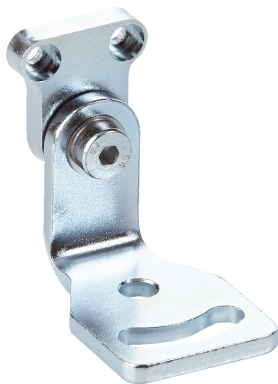

Bevestigingshoeken

Houders

BEVESTIGINGSTECHNIEK

SICK
Sensor Intelligence.

Bestelinformatie

Type	Artikelnr.
Bevestigingshoeken	2050023

Meer apparaatuitvoeringen en accessoires → www.sick.com/Houders

Gedetailleerde technische specificaties

Kenmerken

Accessoiregroep	Bevestigingstechniek
Accessoierfamilie	Houders
Beschrijving	Hoek met adapterplaat
Bevestigingswijze	Houders

Classificaties

ECLASS 5.0	27279202
ECLASS 5.1.4	27279202
ECLASS 6.0	27279202
ECLASS 6.2	27279202
ECLASS 7.0	27279202
ECLASS 8.0	27279202
ECLASS 8.1	27279202
ECLASS 9.0	27273701
ECLASS 10.0	27273701
ECLASS 11.0	27273701
ECLASS 12.0	27273701
ETIM 5.0	EC002615
ETIM 6.0	EC002615
ETIM 7.0	EC002615
ETIM 8.0	EC002615
UNSPSC 16.0901	32131023