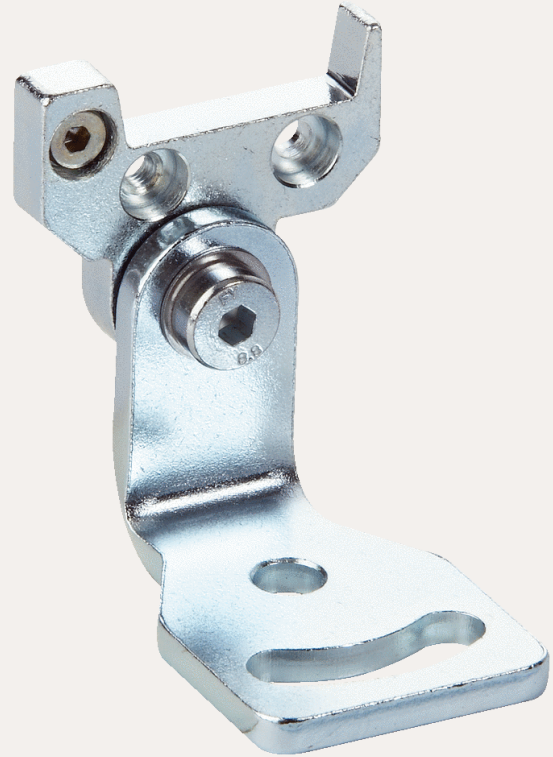

SICK.COM

DATASHEET

Bevestigingshoeken

Houders
Bevestigingstechniek

SICK Sensor Intelligence

BEVESTIGINGSTECHNIEK

Bevestigingshoeken

BESTELINFORMATIE

Type	Artikelnr.
Bevestigingshoeken	2050022

Verdere apparaatvarianten en accessoires op www.sick.com/Houders

GEDETAILEERDE TECHNISCHE SPECIFICATIES

KENMERKEN

Accessoiregroep	Bevestigingstechniek
Accessoirefamilie	Houders
Beschrijving	Hoek met adapterplaat
Bevestigingswijze	Houders