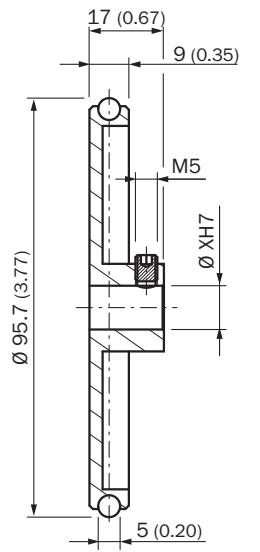

Maattekening

Afmetingen in mm (inch)