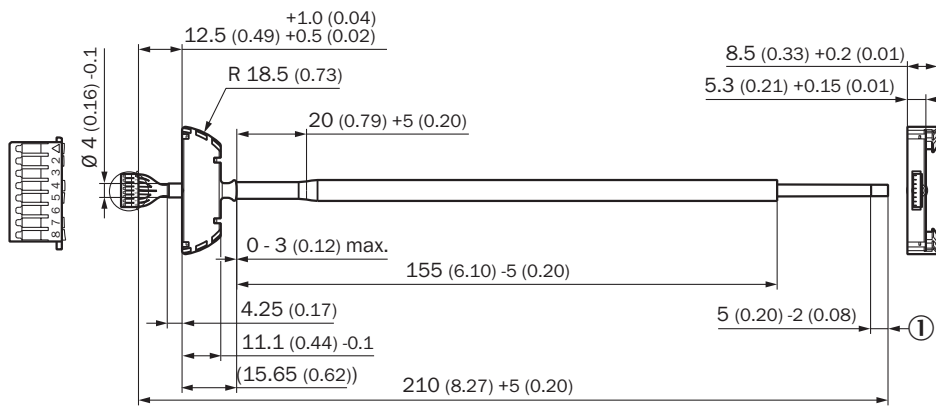

Gedetailleerde technische specificaties

Technische gegevens

Aansluittype kop A	Contactdoos, JST, 8-pins, recht
Aansluittype kop B	Open kabeluiteinde
Kabel	0,2 m, 8-draads
Kabeldoorsnede	0,15 mm ²
Afscherming	Niet geïsoleerd
Signaaltype	HIPERFACE®

Maattekening

Afmetingen in mm (inch)

① Gestript

PIN	Kleur
1	Rood
2	Wit
3	Bruin
4	Roze
5	Zwart
6	Blauw
7	Grijs
8	Groen

SICK IN ÉÉN OOGOPSLAG

SICK is één van de toonaangevende fabrikanten van intelligente sensoren en sensoroplossingen voor industriële toepassingen. Ons unieke aanbod van producten en services is de perfecte basis voor een veilige en efficiënte besturing van processen, voor de bescherming van mensen tegen ongevallen en het voorkomen van milieuverontreiniging.