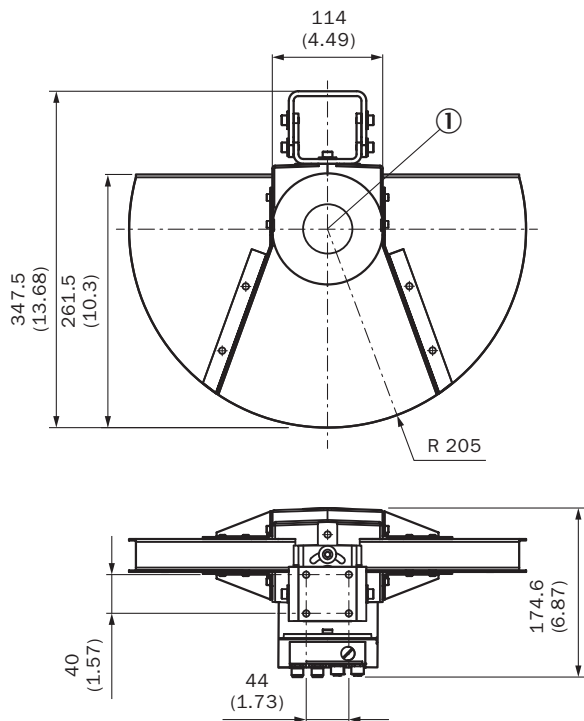

Verdere apparaatvarianten en accessoires op www.sick.com/Beschermkappen_en_-afdekkingen

GEDETAILLEERDE TECHNISCHE SPECIFICATIES

KENMERKEN

Productsegment	Apparatuurbescherming en apparatuuronderhoud
Product	Beschermkappen en -afdekkingen
Beschrijving	Weerbestendige kap 190°
Geschikt voor	LMS10x, LMS11x, LMS12x, LMS13x, LMS14x, LMS15x, S100
Leveringsomvang	Weerbestendige kap 190°, 3 x cilinderkopschroeven M5 x 12
Materiaal	Gegoten aluminium (3.2581.02), ALMG3G22 (3.3535.24)
Gewicht	1,66 kg

MAATTEKENING

Afmetingen in mm (inch)

MAATTEKENING

Afmetingen in mm (inch)

Meer informatie en geschikte accessoires, toepassingsvoorbeelden en downloads zoals CAD-maatmodellen, gebruiksaanwijzingen en software vindt u onder www.sick.com/2046459