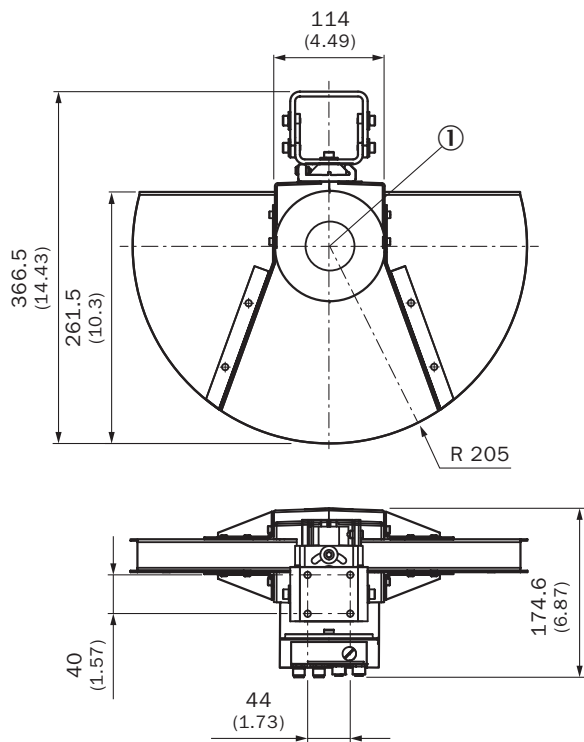

DATASHEET

Weerbestendige kap 190°

Beschermkappen en -afdekkingen
Apparatuurbescherming en apparatuuronderhoud

APPARATUURBESCHERMING EN APPARATUURONDERHOUD

Weerbestendige kap 190°

BESTELINFORMATIE

Type	Artikelnr.
Weerbestendige kap 190°	2046459

Verdere apparaatvarianten en accessoires op www.sick.com/Beschermkappen_en_-afdekkingen

GEDETAILLEERDE TECHNISCHE SPECIFICATIES

KENMERKEN

Productsegment	Apparatuurbescherming en apparatuuronderhoud
Product	Beschermkappen en -afdekkingen
Beschrijving	Weerbestendige kap 190°
Geschikt voor	LMS10x, LMS11x, LMS12x, LMS13x, LMS14x, LMS15x, S100
Leveringsomvang	Weerbestendige kap 190°, 3 x cilinderkopschroeven M5 x 12
Materiaal	Gegoten aluminium (3.2581.02), ALMG3G22 (3.3535.24)
Gewicht	1,66 kg

MAATTEKENING

Afmetingen in mm (inch)

MAATTEKENING

Afmetingen in mm (inch)

Meer informatie en geschikte accessoires, toepassingsvoorbeelden en downloads zoals CAD-maatmodellen, gebruiksaanwijzingen en software vindt u onder www.sick.com/2046459