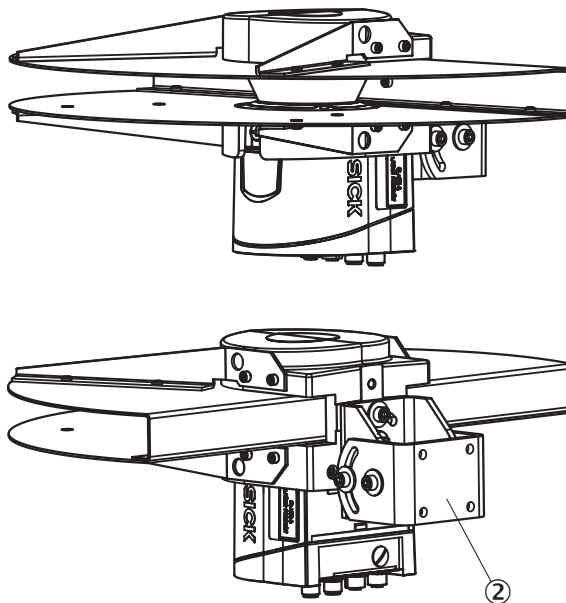

Verdere apparaatvarianten en accessoires op www.sick.com/Beschermkappen_en_-afdekkingen

GEDETAILLEERDE TECHNISCHE SPECIFICATIES

KENMERKEN

Productsegment	Apparatuurbescherming en apparatuuronderhoud
Product	Beschermkappen en -afdekkingen
Beschrijving	Weerbestendige kap 190°
Geschikt voor	LMS10x, LMS11x, LMS12x, LMS13x, LMS14x, LMS15x, S100
Leveringsomvang	Weerbestendige kap 190°, 3 x cilinderkopschroeven M5 x 12
Materiaal	Gegoten aluminium (3.2581.02), ALMG3G22 (3.3535.24)
Gewicht	1,66 kg

MAATTEKENING

Afmetingen in mm (inch)

MAATTEKENING

Afmetingen in mm (inch)

Meer informatie en geschikte accessoires, toepassingsvoorbeelden en downloads zoals CAD-maatmodellen, gebruiksaanwijzingen en software vindt u onder www.sick.com/2046459