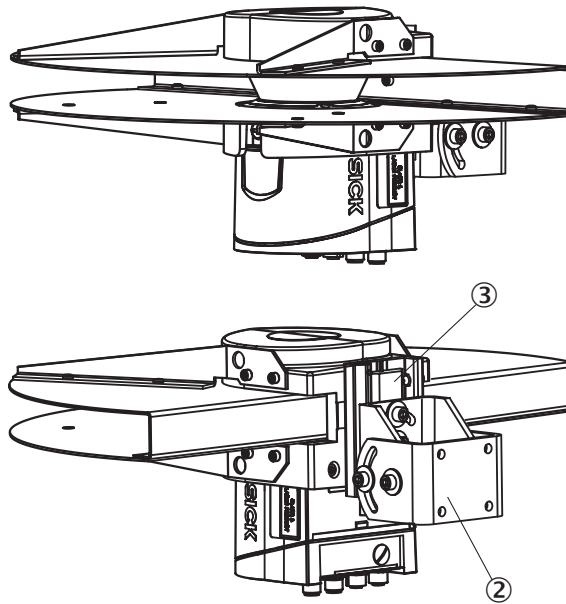

Verdere apparaatvarianten en accessoires op www.sick.com/Beschermkappen_en_-afdekkingen

GEDETAILLEERDE TECHNISCHE SPECIFICATIES

KENMERKEN

Productsegment	Apparatuurbescherming en apparatuuronderhoud
Product	Beschermkappen en -afdekkingen
Beschrijving	Weerbestendige kap 190°
Geschikt voor	LMS10x, LMS11x, LMS12x, LMS13x, LMS14x, LMS15x, S100
Leveringsomvang	Weerbestendige kap 190°, 3 x cilinderkopschroeven M5 x 12
Materiaal	Gegoten aluminium (3.2581.02), ALMG3G22 (3.3535.24)
Gewicht	1,66 kg

MAATTEKENING

Afmetingen in mm (inch)

MAATTEKENING

Afmetingen in mm (inch)

Meer informatie en geschikte accessoires, toepassingsvoorbeelden en downloads zoals CAD-maatmodellen, gebruiksaanwijzingen en software vindt u onder www.sick.com/2046459