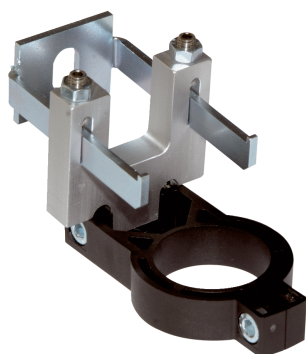

BEF-OSMMEA002

Houders

BEVESTIGINGSTECHNIEK

SICK
Sensor Intelligence.

Bestelinformatie

Type	Artikelnr.
BEF-OSMMEA002	2046172

Meer apparaatuitvoeringen en accessoires → www.sick.com/Houders

Gedetailleerde technische specificaties

Kenmerken

Accessoiregroep	Bevestigingstechniek
Accessoierfamilie	Houders
Beschrijving	Bevestigingsset, zwenkbaar, uittrekbaar, Swivel Mount
Geschikt voor	Alle veiligheidsveldhoogtes in grote behuizing
Materiaal	Polyamide PA6
Verpakkingseenheid	2 stuks
Bevestigingswijze	Bevestigingsset