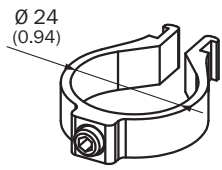

Maattekening

Afmetingen in mm (inch)