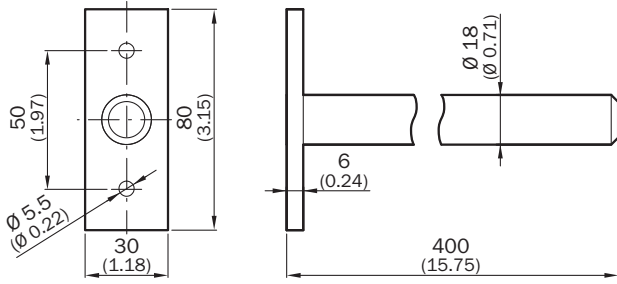

Ronde staalarm

Houders

BEVESTIGINGSTECHNIEK

SICK
Sensor Intelligence.

Bestelinformatie

Type	Artikelnr.
Ronde staalarm	2045879

Meer apparaatuitvoeringen en accessoires → www.sick.com/Houders

Gedetailleerde technische specificaties

Kenmerken

Accessoiregroep	Bevestigingstechniek
Accessoierfamilie	Houders
Beschrijving	Ronde staalarm 400 mm, voor de bevestiging van universele houders
Geschikt voor	PU3H-paalprofiel en M4000-apparaatprofiel
Leveringsomvang	Inclusief bevestigingsmateriaal en slotstenen

Maattekening

Afmetingen in mm (inch)

SICK IN ÉÉN OOGOPSLAG

SICK is één van de toonaangevende fabrikanten van intelligente sensoren en sensoroplossingen voor industriële toepassingen. Ons unieke aanbod van producten en services is de perfecte basis voor een veilige en efficiënte besturing van processen, voor de bescherming van mensen tegen ongevallen en het voorkomen van milieuverontreiniging.