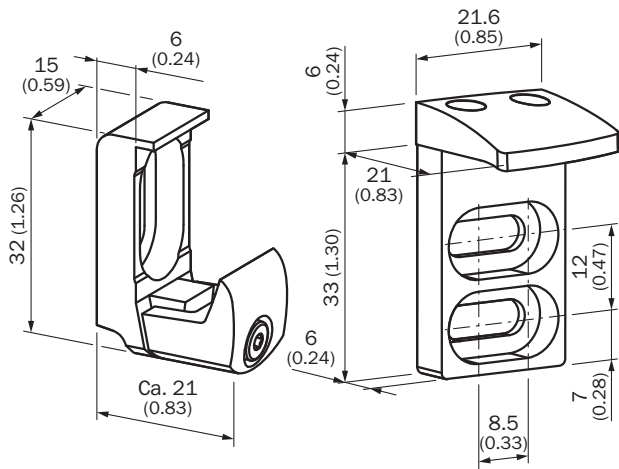

BEF-3AAA0MKU2S04

Houders

BEVESTIGINGSTECHNIEK

SICK
Sensor Intelligence.

Bestelinformatie

Type	Artikelnr.
BEF-3AAA0MKU2S04	2045843

Meer apparaatuitvoeringen en accessoires → www.sick.com/Houders

Gedetailleerde technische specificaties

Kenmerken

Accessoiregroep	Bevestigingstechniek
Accessoïrefamilie	Houders
Beschrijving	Houder voor miniTwin, voor alle veiligheidsveldhoogtes, inbegrepen bij levering: 2 C-Fix-houders en 2 L-Fix-houders (geschikt voor 2 miniTwin-apparaten)
Verpakkingseenheid	2 stuks
Bevestigingswijze	Houders

Maattekening

Afmetingen in mm (inch)

SICK IN ÉÉN OOGOPSLAG

SICK is één van de toonaangevende fabrikanten van intelligente sensoren en sensoroplossingen voor industriële toepassingen. Ons unieke aanbod van producten en services is de perfecte basis voor een veilige en efficiënte besturing van processen, voor de bescherming van mensen tegen ongevallen en het voorkomen van milieuverontreiniging.