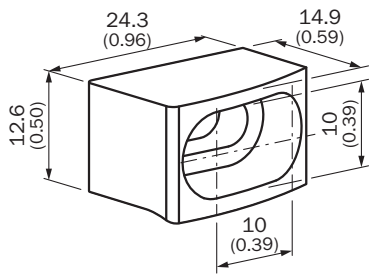

BEF-3SHAEMKU2

Houders

BEVESTIGINGSTECHNIEK

SICK
Sensor Intelligence.

Bestelinformatie

Type	Artikelnr.
BEF-3SHAEMKU2	2045835

Meer apparaatuitvoeringen en accessoires → www.sick.com/Houders

Gedetailleerde technische specificaties

Kenmerken

Accessoiregroep	Bevestigingstechniek
Accessoierfamilie	Houders
Beschrijving	O-Fix-houder, linker en rechter kant (ieder 2 stuks), voor alle veiligheidsveldhoogtes
Verpakkingseenheid	2 stuks
Bevestigingswijze	Houders

Maattekening

Afmetingen in mm (inch)

SICK IN ÉÉN OOGOPSLAG

SICK is één van de toonaangevende fabrikanten van intelligente sensoren en sensoroplossingen voor industriële toepassingen. Ons unieke aanbod van producten en services is de perfecte basis voor een veilige en efficiënte besturing van processen, voor de bescherming van mensen tegen ongevallen en het voorkomen van milieuverontreiniging.