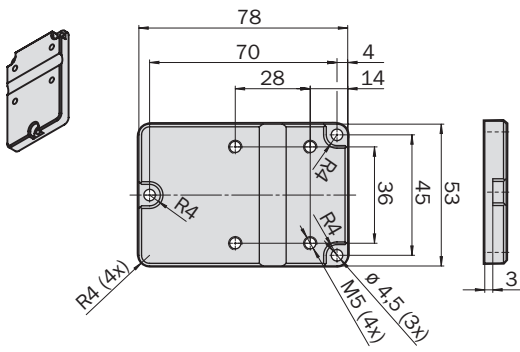

Gedetailleerde technische specificaties

Kenmerken

Accessoiregroep	Bevestigingstechniek
Accessoiresfamilie	Houders
Beschrijving	Inspector universele adapter
Leveringsomvang	Inclusief 3 inbusbouten M4 x 10 en BEF-AP-EPA-belichting 4053628
Bevestigingswijze	Adapter

Maattekening

Afmetingen in mm (inch)

SICK IN ÉÉN OOGOPSLAG

SICK is één van de toonaangevende fabrikanten van intelligente sensoren en sensoroplossingen voor industriële toepassingen. Ons unieke aanbod van producten en services is de perfecte basis voor een veilige en efficiënte besturing van processen, voor de bescherming van mensen tegen ongevallen en het voorkomen van milieuverontreiniging.