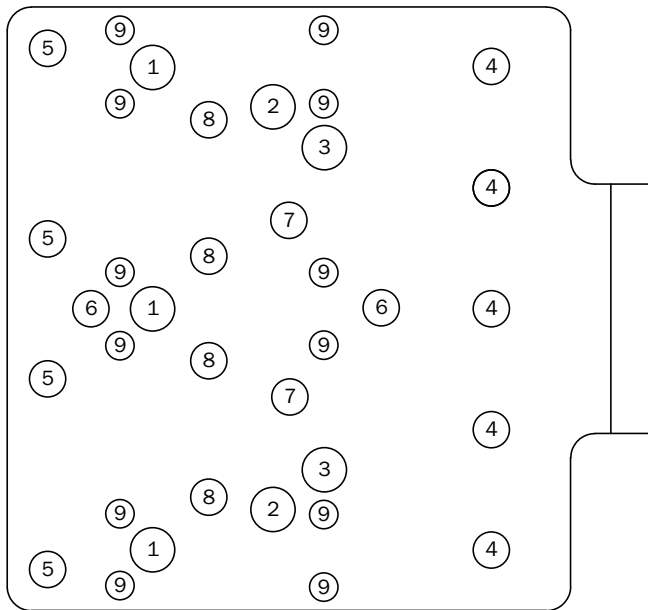

BEF-KHS-N01

Houders

BEVESTIGINGSTECHNIEK

SICK
Sensor Intelligence.

Bestelinformatie

Type	Artikelnr.
BEF-KHS-N01	2044953

Meer apparaatuitvoeringen en accessoires → www.sick.com/Houders

Gedetailleerde technische specificaties

Maattekening

Afmetingen in mm (inch)

Montageaanwijzingen Montagegaten

- ① W34
- ② W260
- ③ -
- ④ W16, W24, W26, P250
- ⑤ W280, P250
- ⑥ W250, G10
- ⑦ W14, P250
- ⑧ W11, W12, W24, P250
- ⑨ W4, W100, G6

SICK IN ÉÉN OOGOPSLAG