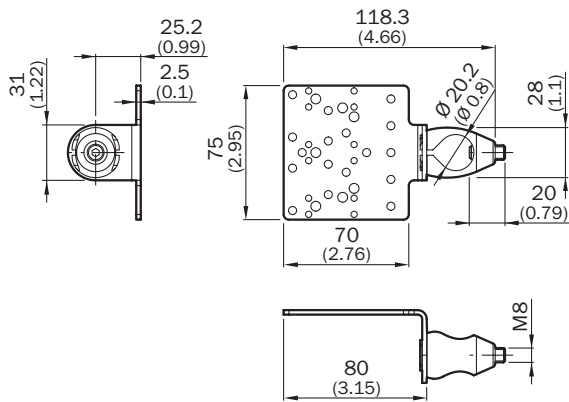

BEF-KHS-N01

Houders

BEVESTIGINGSTECHNIEK

SICK
Sensor Intelligence.

Bestelinformatie

Type	Artikelnr.
BEF-KHS-N01	2044953

Meer apparaatuitvoeringen en accessoires → www.sick.com/Houders

Gedetailleerde technische specificaties

Kenmerken

Accessoiregroep	Bevestigingstechniek
Accessoierfamilie	Houders
Beschrijving	Universele houder voor ronde stalen armen en muting-armen, voor de montage van sensoren of reflectoren Universele houder voor ronde staalarm voor montage van sensoren of reflectoren
Bevestigingswijze	Bevestigingsplaat

Maattekening

Afmetingen in mm (inch)

Montageaanwijzingen Montagegaten

- ① W34
- ② W260
- ③ -
- ④ W16, W24, W26, P250
- ⑤ W280, P250
- ⑥ W250, G10
- ⑦ W14, P250
- ⑧ W11, W12, W24, P250
- ⑨ W4, W100, G6

SICK IN ÉÉN OOGOPSLAG