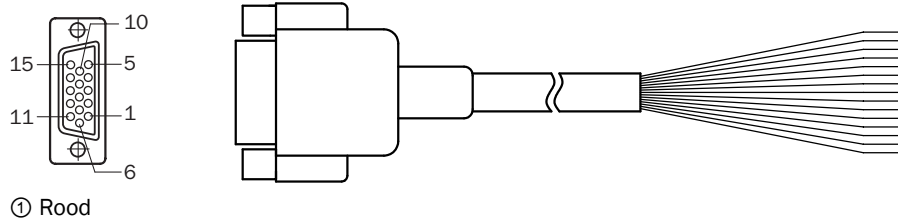

PIN-toewijzing