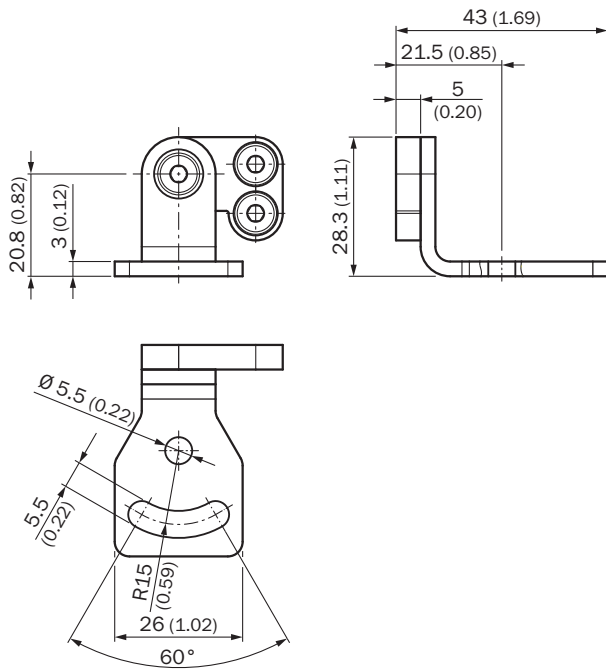

Type	Artikelnr.
Bevestigingshoeken	2042902

Verdere apparaatvarianten en accessoires op www.sick.com/Houders

GEDETAILEERDE TECHNISCHE SPECIFICATIES

KENMERKEN

Accessoiregroep	Bevestigingstechniek
Accessoirefamilie	Houders
Beschrijving	Hoek met adapterplaat
Bevestigingswijze	Houders

MAATTEKENING BEVESTIGINGSHOEK

Afmetingen in mm (inch)

Meer informatie en geschikte accessoires, toepassingsvoorbeelden en downloads zoals CAD-maatmodellen, gebruiksaanwijzingen en software vindt u onder www.sick.com/2042902