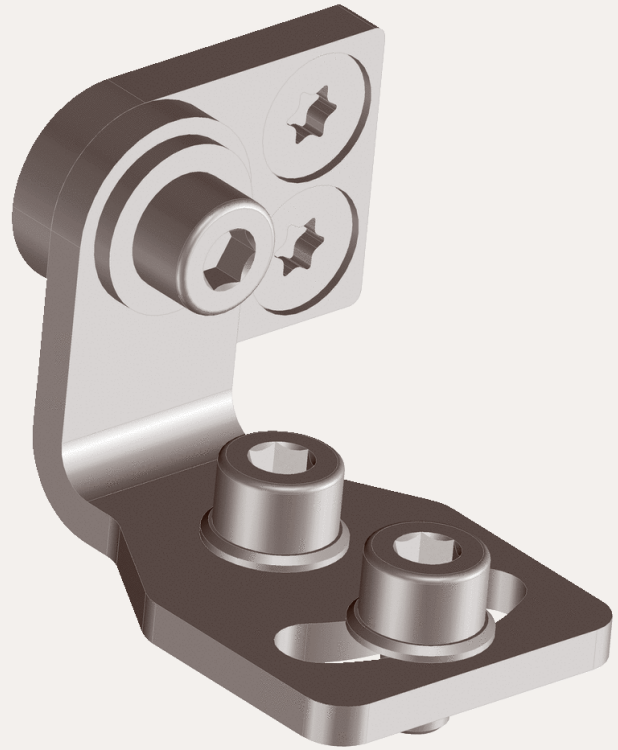

SICK.COM

DATASHEET

Bevestigingshoeken

Houders
Bevestigingstechniek

SICK Sensor Intelligence

BEVESTIGINGSTECHNIEK

Bevestigingshoeken

BESTELINFORMATIE

Type	Artikelnr.
Bevestigingshoeken	2042902

Verdere apparaatvarianten en accessoires op www.sick.com/Houders

GEDETAILEERDE TECHNISCHE SPECIFICATIES

KENMERKEN

Accessoiregroep	Bevestigingstechniek
Accessoirefamilie	Houders
Beschrijving	Hoek met adapterplaat
Bevestigingswijze	Houders