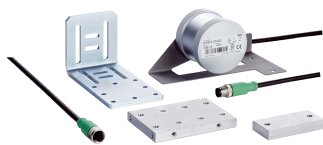

Draai-encoder met beugel

Montageaccessoires

BEVESTIGINGSTECHNIEK

SICK
Sensor Intelligence.

Bestelinformatie

Type	Artikelnr.
Draai-encoder met beugel	2039457

Meer apparaatuitvoeringen en accessoires → www.sick.com/Montageaccessoires

Gedetailleerde technische specificaties

Kenmerken

Accessoiregroep	Bevestigingstechniek
Accessoierfamilie	Montageaccessoires
Beschrijving	Draai-encoder met beugel

Classificaties

ECLASS 5.0	27270501
ECLASS 5.1.4	27270501
ECLASS 6.0	27270590
ECLASS 6.2	27270590
ECLASS 7.0	27270501
ECLASS 8.0	27270501
ECLASS 8.1	27270501
ECLASS 9.0	27270501
ECLASS 10.0	27270501
ECLASS 11.0	27270501
ECLASS 12.0	27270501
ETIM 5.0	EC001486
ETIM 6.0	EC001486
ETIM 7.0	EC001486
ETIM 8.0	EC001486
UNSPSC 16.0901	41112113