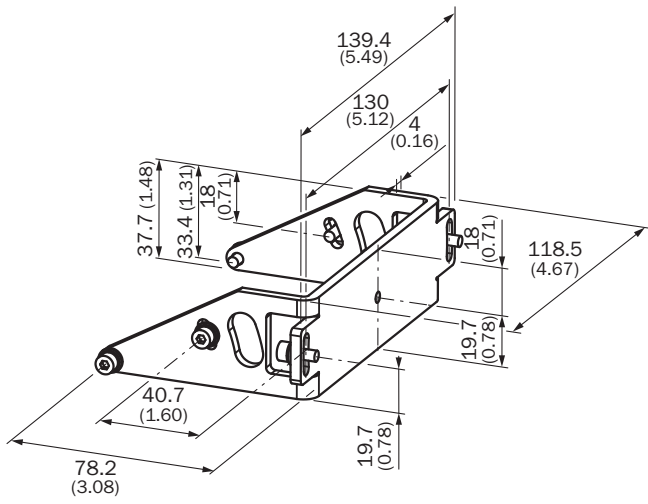

Gedetailleerde technische specificaties

Kenmerken

Accessoiregroep	Bevestigingstechniek
Accessoierfamilie	Houders
Beschrijving	Bevestigingshoek, afstelling aan dwarsas mogelijk, alleen in combinatie met bevestigingsset 1a (2034324) of 1b (2034325) Bevestigingsset 2, alleen in combinatie met bevestigingsset 1a of 1b. Afstelling alleen om dwarsas mogelijk.
Materiaal	AlMg3, zwart geëloxeerd
Leveringsomvang	Bevestigingshoeken 4 x schroeven met verzonken kop en ringen M4 x 10 4 x veerring
Verpakkingseenheid	1 stuk
Gewicht	81 g
Bevestigingswijze	Bevestigingsset

Maattekening

Afmetingen in mm (inch)

SICK IN ÉÉN OOGOPSLAG

SICK is één van de toonaangevende fabrikanten van intelligente sensoren en sensoroplossingen voor industriële toepassingen. Ons unieke aanbod van producten en services is de perfecte basis voor een veilige en efficiënte besturing van processen, voor de bescherming van mensen tegen ongevallen en het voorkomen van milieuverontreiniging.