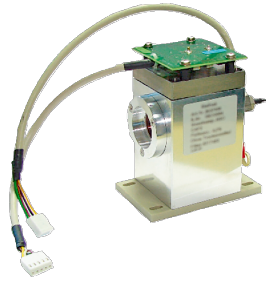

detector

SICK
Sensor Intelligence.

Afbeelding kan afwijken

Bestelinformatie

Type	Artikelnr.
detector	2037558

Meer apparaatuitvoeringen en accessoires → www.sick.com/

Gedetailleerde technische specificaties

SICK IN ÉÉN OOGOPSLAG