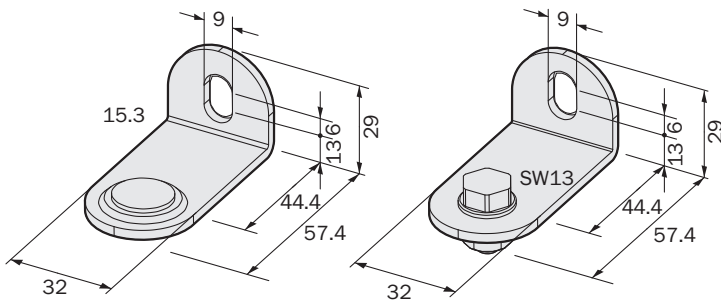

Gedetailleerde technische specificaties

Kenmerken

| | |
|---------------------------|---|
| Accessoiregroep | Bevestigingstechniek |
| Accessoiresfamilie | Houders |
| Beschrijving | Bevestigingsset C4000 Guest, Swivel Mount |
| Geschikt voor | Alle veiligheidsveldhoogtes |
| Verpakkingseenheid | 4 stuks |
| Bevestigingswijze | Bevestigingsset |

Maattekening

Afmetingen in mm (inch)

SICK IN ÉÉN OOGOPSLAG

SICK is één van de toonaangevende fabrikanten van intelligente sensoren en sensoroplossingen voor industriële toepassingen. Ons unieke aanbod van producten en services is de perfecte basis voor een veilige en efficiënte besturing van processen, voor de bescherming van mensen tegen ongevallen en het voorkomen van milieuverontreiniging.