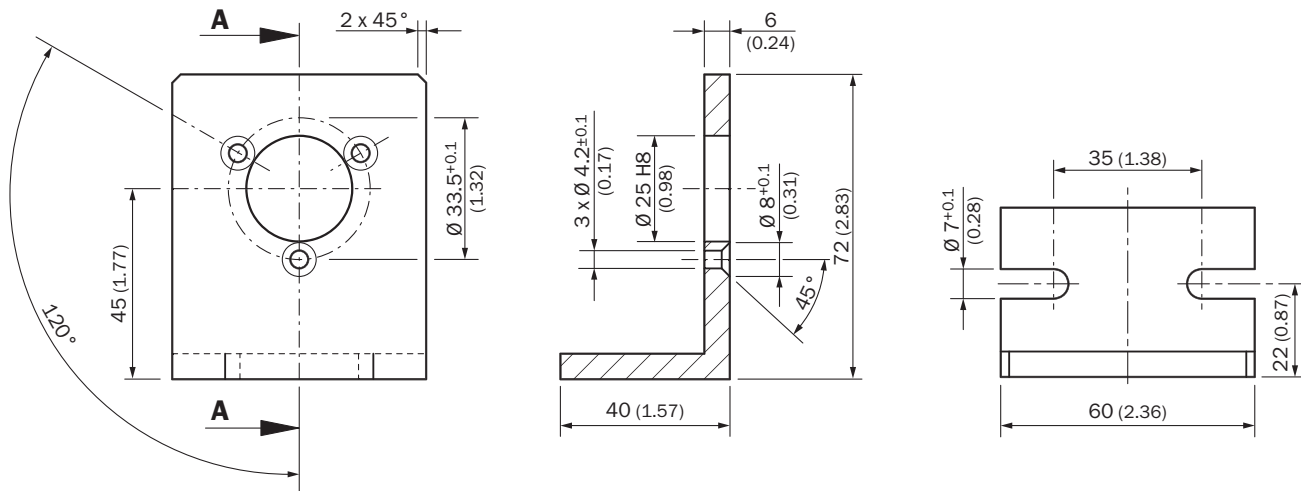

BEF-WF-25

Houders

BEVESTIGINGSTECHNIEK

SICK
Sensor Intelligence.

Bestelinformatie

Type	Artikelnr.
BEF-WF-25	2032621

Meer apparaatuitvoeringen en accessoires → www.sick.com/Houders

Gedetailleerde technische specificaties

Kenmerken

Accessoiregroep	Bevestigingstechniek
Accessoiresfamilie	Houders
Beschrijving	Montagehoek voor encoder met centreerband 25 mm
Leveringsomvang	Inclusief bevestigingsset voor klemflens
Bevestigingswijze	Houders

Maattekening

A-A

Afmetingen in mm (inch)

SICK IN ÉÉN OOGOPSLAG

SICK is één van de toonaangevende fabrikanten van intelligente sensoren en sensoroplossingen voor industriële toepassingen. Ons unieke aanbod van producten en services is de perfecte basis voor een veilige en efficiënte besturing van processen, voor de bescherming van mensen tegen ongevallen en het voorkomen van milieuverontreiniging.