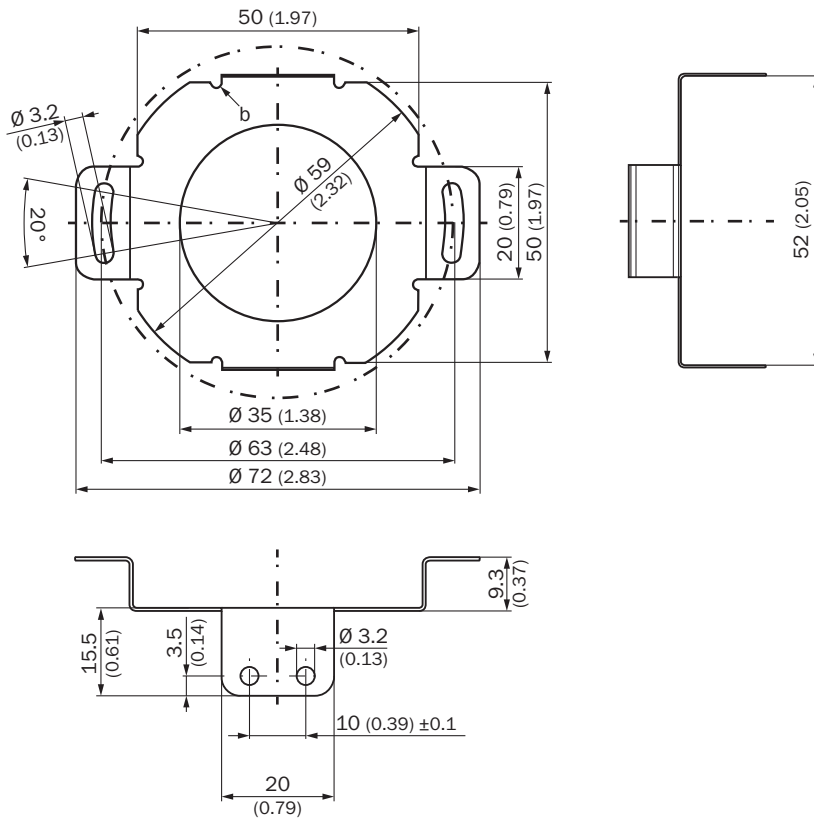

Technische gegevens

Accessoiregroep	Bevestigingstechniek
Accessoierfamilie	Koppelsteunen
Beschrijving	Standaard-statorkoppeling

Kenmerken

Beschrijving	Standaard-statorkoppeling
---------------------	---------------------------

Maattekening

Afmetingen in mm (inch)

SICK IN ÉÉN OOGOPSLAG

SICK is één van de toonaangevende fabrikanten van intelligente sensoren en sensoroplossingen voor industriële toepassingen. Ons unieke aanbod van producten en services is de perfecte basis voor een veilige en efficiënte besturing van processen, voor de bescherming van mensen tegen ongevallen en het voorkomen van milieuverontreiniging.