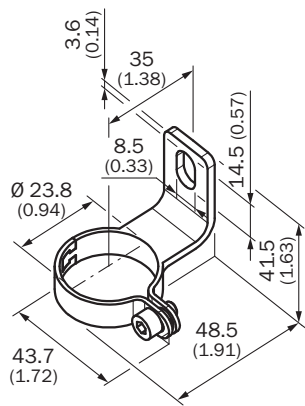

BEF-2SMKEAES4

Houders

BEVESTIGINGSTECHNIEK

SICK
Sensor Intelligence.

Bestelinformatie

Type	Artikelnr.
BEF-2SMKEAES4	2030288

Meer apparaatuitvoeringen en accessoires → www.sick.com/Houders

Gedetailleerde technische specificaties

Kenmerken

Accessoiregroep	Bevestigingstechniek
Accessoirefamilie	Houders
Beschrijving	Roestvaststalen houder, zwenkbaar
Geschikt voor	Alle veiligheidsveldhoogtes in kleine behuizing
Materiaal	Roestvast staal
Verpakkingseenheid	4 stuks
Bevestigingswijze	Houders

Maattekening

Afmetingen in mm (inch)

SICK IN ÉÉN OOGOPSLAG

SICK is één van de toonaangevende fabrikanten van intelligente sensoren en sensoroplossingen voor industriële toepassingen. Ons unieke aanbod van producten en services is de perfecte basis voor een veilige en efficiënte besturing van processen, voor de bescherming van mensen tegen ongevallen en het voorkomen van milieuverontreiniging.